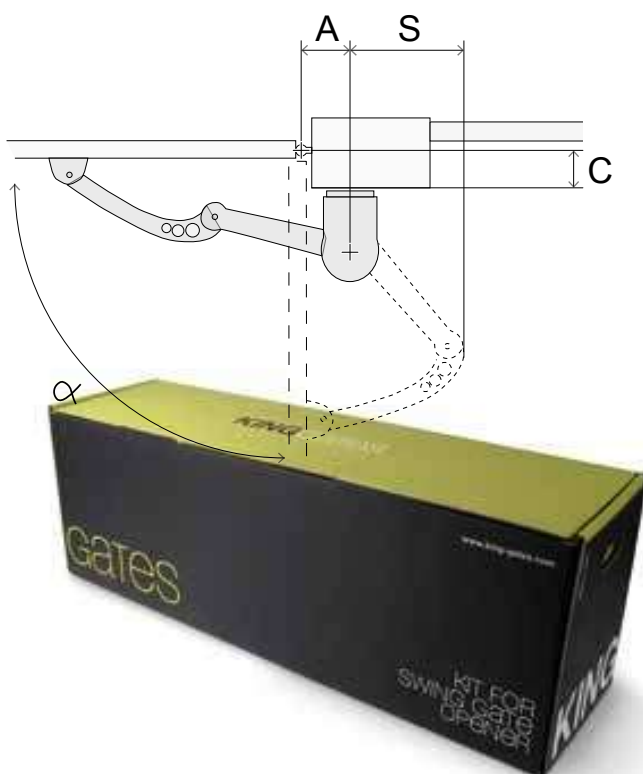

MINIMODUS

Code	Moteur	Électronique	Récepteur radio	Butée fins de course	Kit de fixation	Bras articulé	Dimension max vantail
MiniModus SL	24 Vcc	-	-	• (1)	•	•	2 m - 250 kg
MiniModus MA	24 Vcc	STARG8 24	•	• (1)	•	•	2 m - 250 kg

MINIMODUS KIT

Code	MINIMODUS MA	MINIMODUS SL	STYLO 4K	IDEA 24 PLUS	VIKY 30	NOVO LT 24 PLUS	NOVO PH 180	TAB	Dimension max vantail
MiniModus Kit 24	•	•	• (2)	•	•			•	2 m - 250 kg
MiniModus Kit 24 LT	•	•	• (1)		•				2 m - 250 kg
MiniModus Kit 24 NV	•	•	• (2)			•	•	•	2 m - 250 kg

Version 24 V disponible également pour alimentation secteur 110 V / 60 Hz

LIMITES D'UTILISATION

A	C	S	α
130	30	60	95
180	30	110	105
135	60	65	95
195	60	125	105
140	90	70	95
205	90	135	105
140	120	75	95
220	120	155	105
145	150	80	95
230	150	170	105
150	180	85	95
250	180	185	105
165	210	100	95
205	240	170	95