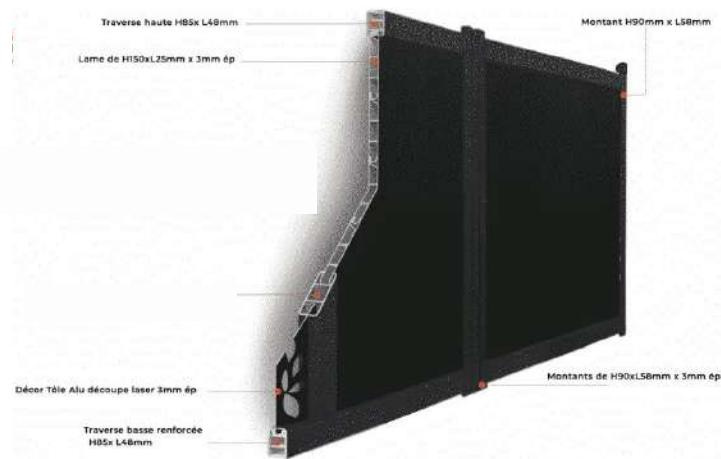

- ✓ Portail 100% ALUMINIUM traitement qualitatif: Thermolaquage.
- ✓ Certifié Qualicoat Garantie 10 ans.
- ✓ Assemblage tenons-mortaises usinages sur banc automatique robotisé.
- ✓ Montant aluminium: Largeur: 85 mm | Profondeur: 48 mm | Epaisseur cloisons 3mm
- ✓ Traverses aluminium: 90 mm x 58 mm.
- ✓ Epaisseur cloisons 3mm.
- ✓ Panneau de remplissage déco perforé: tôle aluminium ajourée de 3mm d'épaisseur parclosée en périphérique.
- ✓ Aucune visse ni soudure pour conserver l'esthétique.
- ✓ Traverse haute Profondeur: 110mm | Hauteur: 90mm | Epaisseur: 3mm avec guide intégré en extrusion.