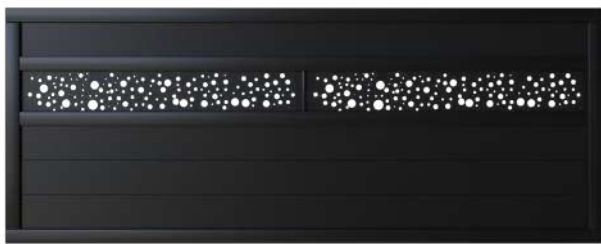

- Plaxage
- Poignée déco
- Poignée intégrée

EPAISSEUR DE FEUILLE ALU 3,8MM

TOLE PERFORÉE