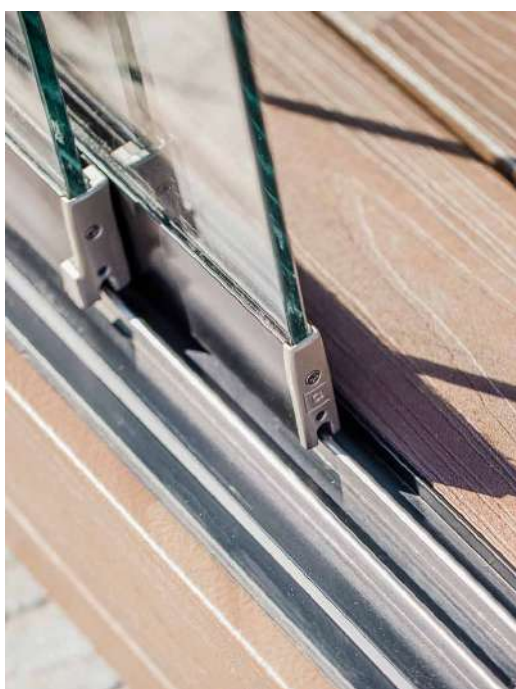

Jusqu'à 3,5 mètres de hauteur, le système dispose de deux roulements en tandem en acier inoxydable supportant des vantaux jusqu'à 200 kg. La Série Tandem peut inclure jusqu'à 10 vantaux par système et tous types de verre : trempé, feuilleté, contrôle solaire et toute composition qui atteint 10 ou 12 mm d'épaisseur.