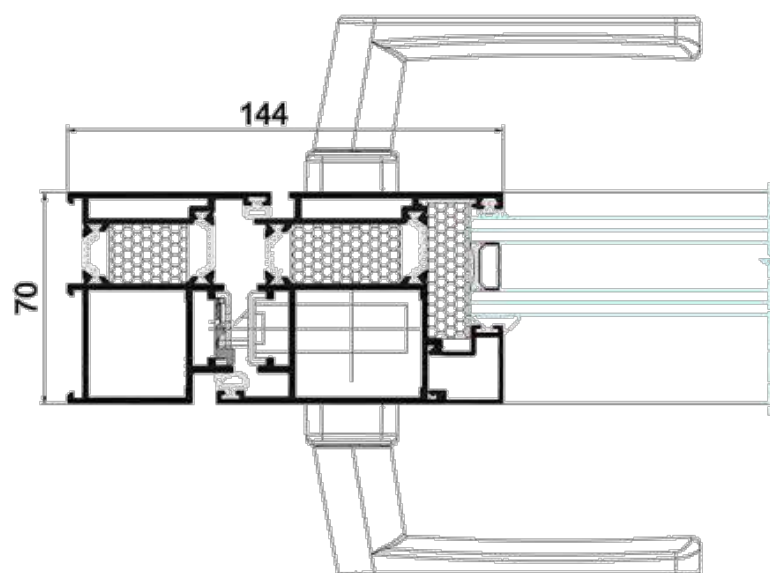

PERFORMANCE ACOUSTIQUE

VITRAGE: 64 mm.

AFFAIBLISSEMENT ACOUSTIQUE: $R_w = 40$ dB.

LIMITES DIMENSIONNELLES

PORTE PAUMELLES STANDARD

LARGEUR (L) = 1.300 mm

HAUTEUR (H) = 2.400 mm

PORTE PAUMELLES INVISIBLES

LARGEUR (L) = 1.150 mm

HAUTEUR (H) = 2.300 mm

RÉSULTATS BANC D'ESSAI

perméabilité à l'air (UNE-EN 12207:2000) : **Classe 4**

Étanchéité à l'eau (UNE-EN 12208:2000): **Classe 6A**

Résistance au vent (UNE-EN 12210:2000): **Classe C4**

Test de référence 1,20 x 2,30 m. 1 vantail.

Résistance aux impacts (UNE-EN 13049:2003): **Classe 5 (máx)**

Test de référence porte 1,80 x 2,20 m.

résistance aux ouvertures et fermetures répétées (UNE-EN 1191: 2.500.000 cycles)

Test de référence porte 0,935 x 2,20 m. 1 vantail