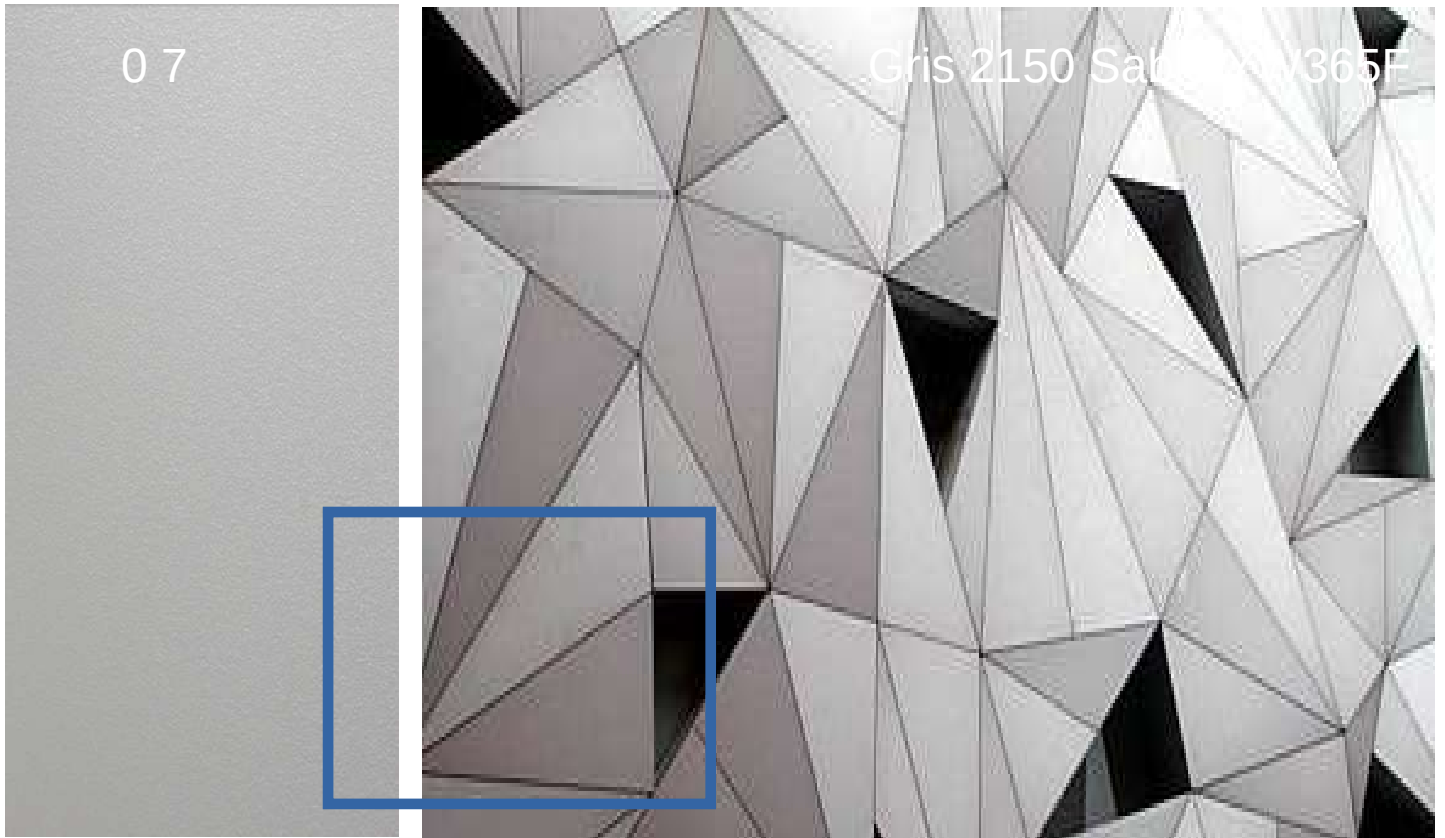

Couleurs Gamme STANDARD **PORTAILS, PORTES, PERGOLAS**

0 3

7035 TD

0 4

7039 TD

Couleurs Gamme Tendance **PORTAILS ET PORTES** \* AVEC PLUS VALUE

0 7

Gris 2150 Sablé YW365F