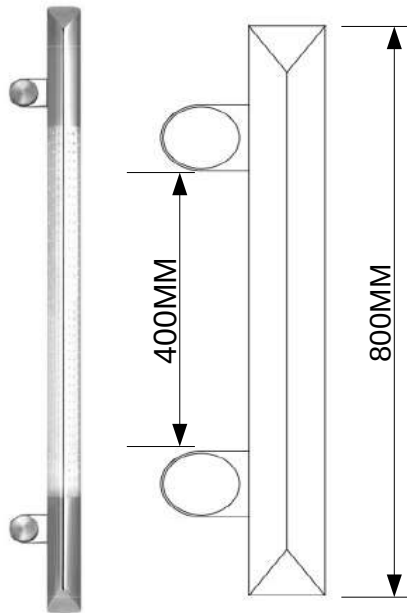

EXCLUSIV

BARRE DE TIRAGE

Eclusiv 1