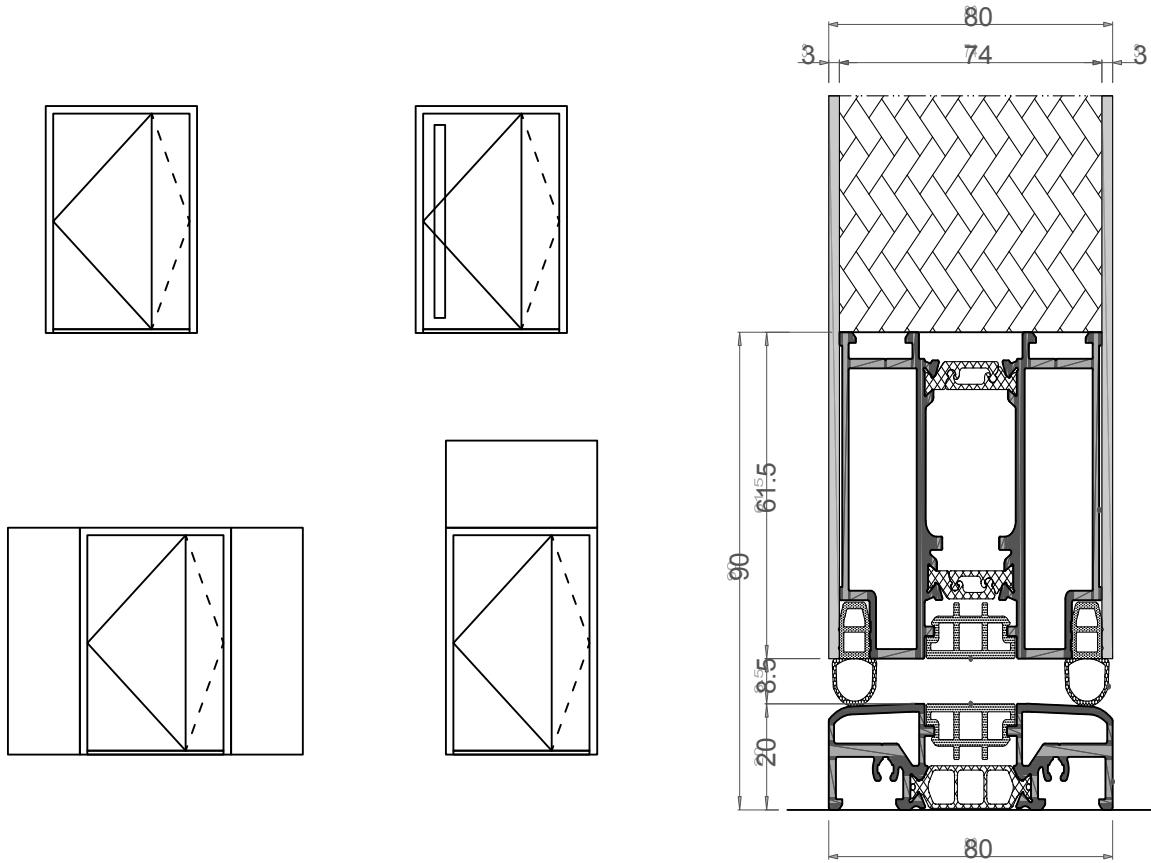

PORTÉO

TYPES D'OUVERTURES