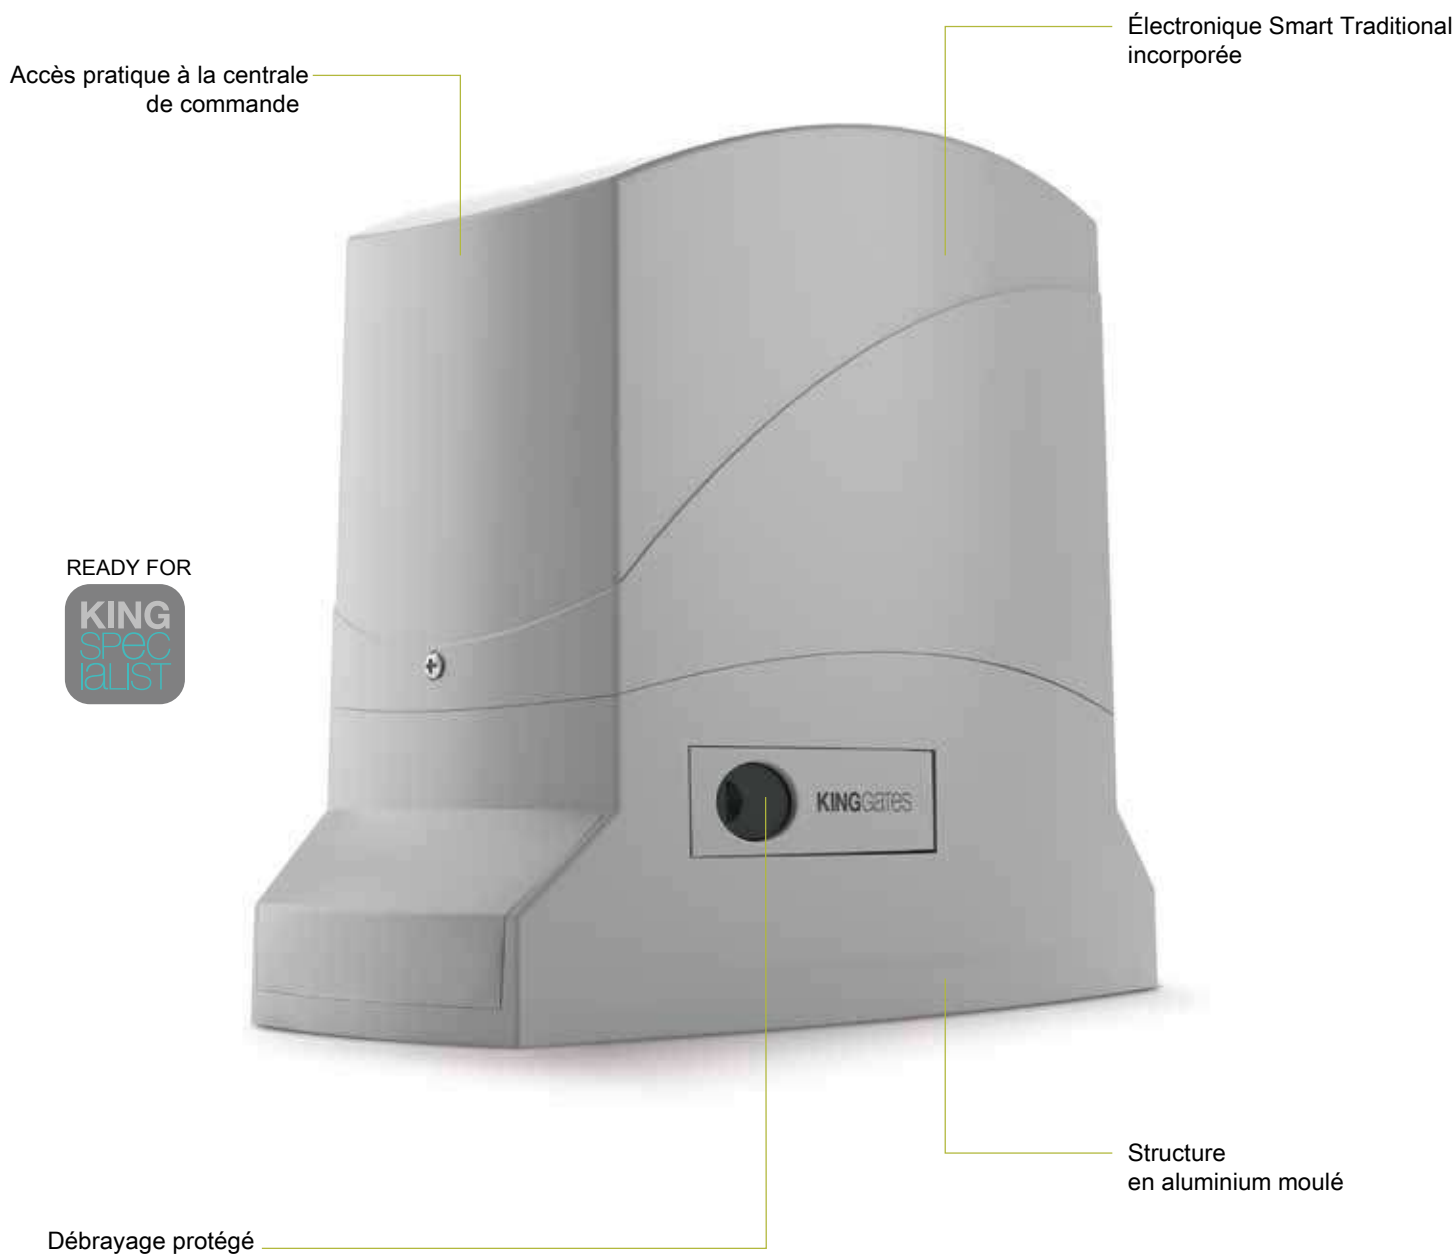

2 photocellules

2 télécommandes

1 feu clignotant et antenne intégrée

## Accessoires portail coulissant manuel

Pivot haut réglage tri directionnel avec capot de propreté

Crapaudine basse réglable

Sabot de réception

Poignée gâche et barillet

Dynamos un automatisme solide et résistant aux agents atmosphériques.

### MÉCANIQUE PRÉCISE ET SILENCIEUSE

Fabriqués avec des matériaux résistants, ils couissent sur des roulements à billes de grande dimension qui sont fixés sur des logements à galets en aluminium moulé sous pression. L'engrenage interne est réalisé selon le système de dents à développante : maximalise la surface de contact entre la vis sans fin et l'engrenage, la dent enroule l'hélice de la vis, alors qu'avec les constructions traditionnelles, la partie en contact n'est que de quelques millimètres.