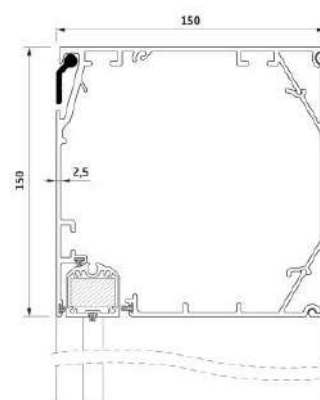

Nuancier standard coffres

Nuancier standard toiles

COFFRES STANDARDS

RS 150