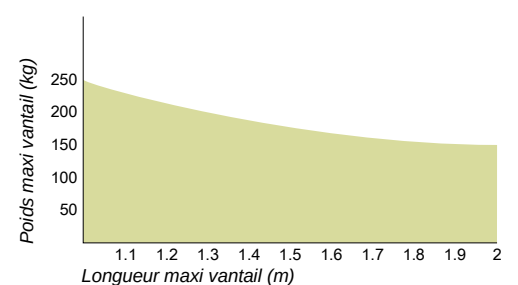

MINIMODUS

Code	Moteur	Électronique	Récepteur radio	Butée fins de course	Kit de fixation	Bras articulé	Dimension max vantail
MiniModus SL	24 Vcc	-	-	• (1)	•	•	2 m - 250 kg
MiniModus MA	24 Vcc	STARG8 24	•	• (1)	•	•	2 m - 250 kg

MINIMODUS KIT

Code	MINIMODUS MA	MINIMODUS SL	STYLO 4K	IDEA 24 PLUS	VIKY 30	NOVO LT 24 PLUS	NOVO PH 180	TAB	Dimension max vantail
MiniModus Kit 24	•	•	• (2)	•	•			•	2 m - 250 kg
MiniModus Kit 24 LT	•	•	• (1)		•				2 m - 250 kg
MiniModus Kit 24 NV	•	•	• (2)			•	•	•	2 m - 250 kg

Version 24 V disponible également pour alimentation secteur 110 V / 60 Hz

LIMITES D'UTILISATION

A	C	S	α
130	30	60	95
180	30	110	105
135	60	65	95
195	60	125	105
140	90	70	95
205	90	135	105
140	120	75	95
220	120	155	105
145	150	80	95
230	150	170	105
150	180	85	95
250	180	185	105
165	210	100	95
205	240	170	95