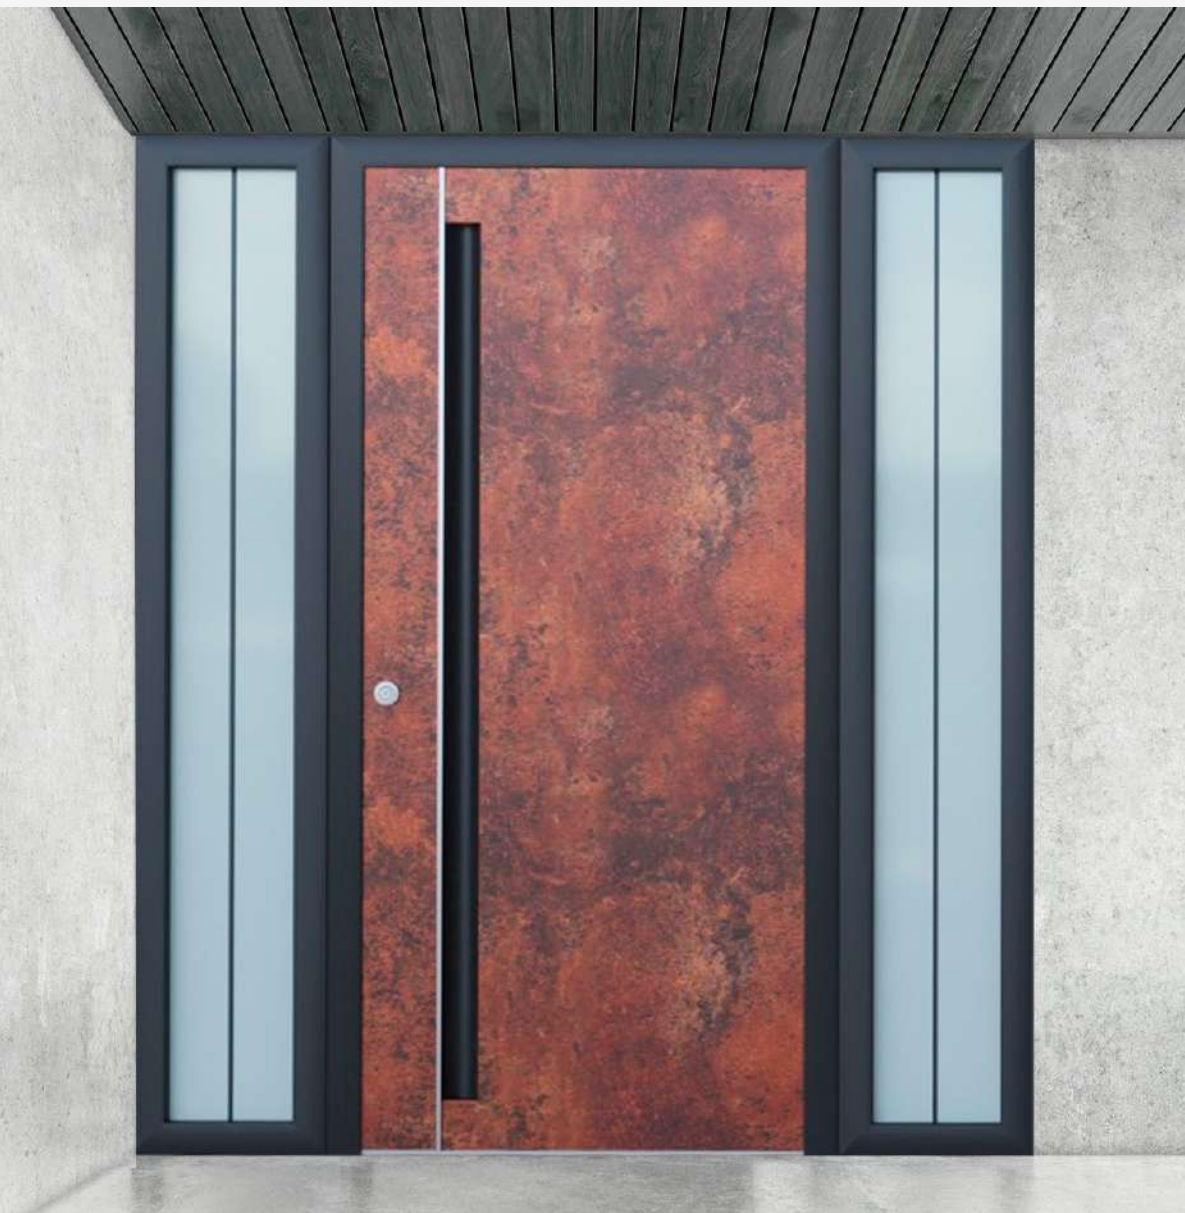

NOCTURNE | ESQUISSE

Porte monobloc sahara rust
Déco inox verticale
Porte ouvrant 76mm
Barre de tirage intégrée 9005
Serrure 3 ou 5 points winkhaus
Seuil PMR

Options:

- Bicoloration
- Filme bois et couleurs
- Poignée intégrée avec leds