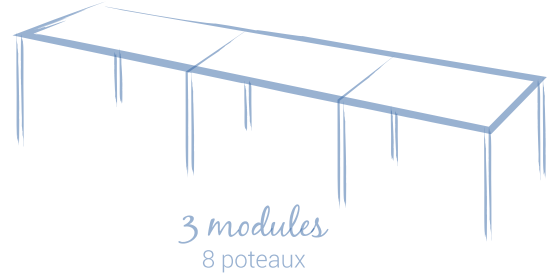

Choix de pose

Autoportant

Fixation mural