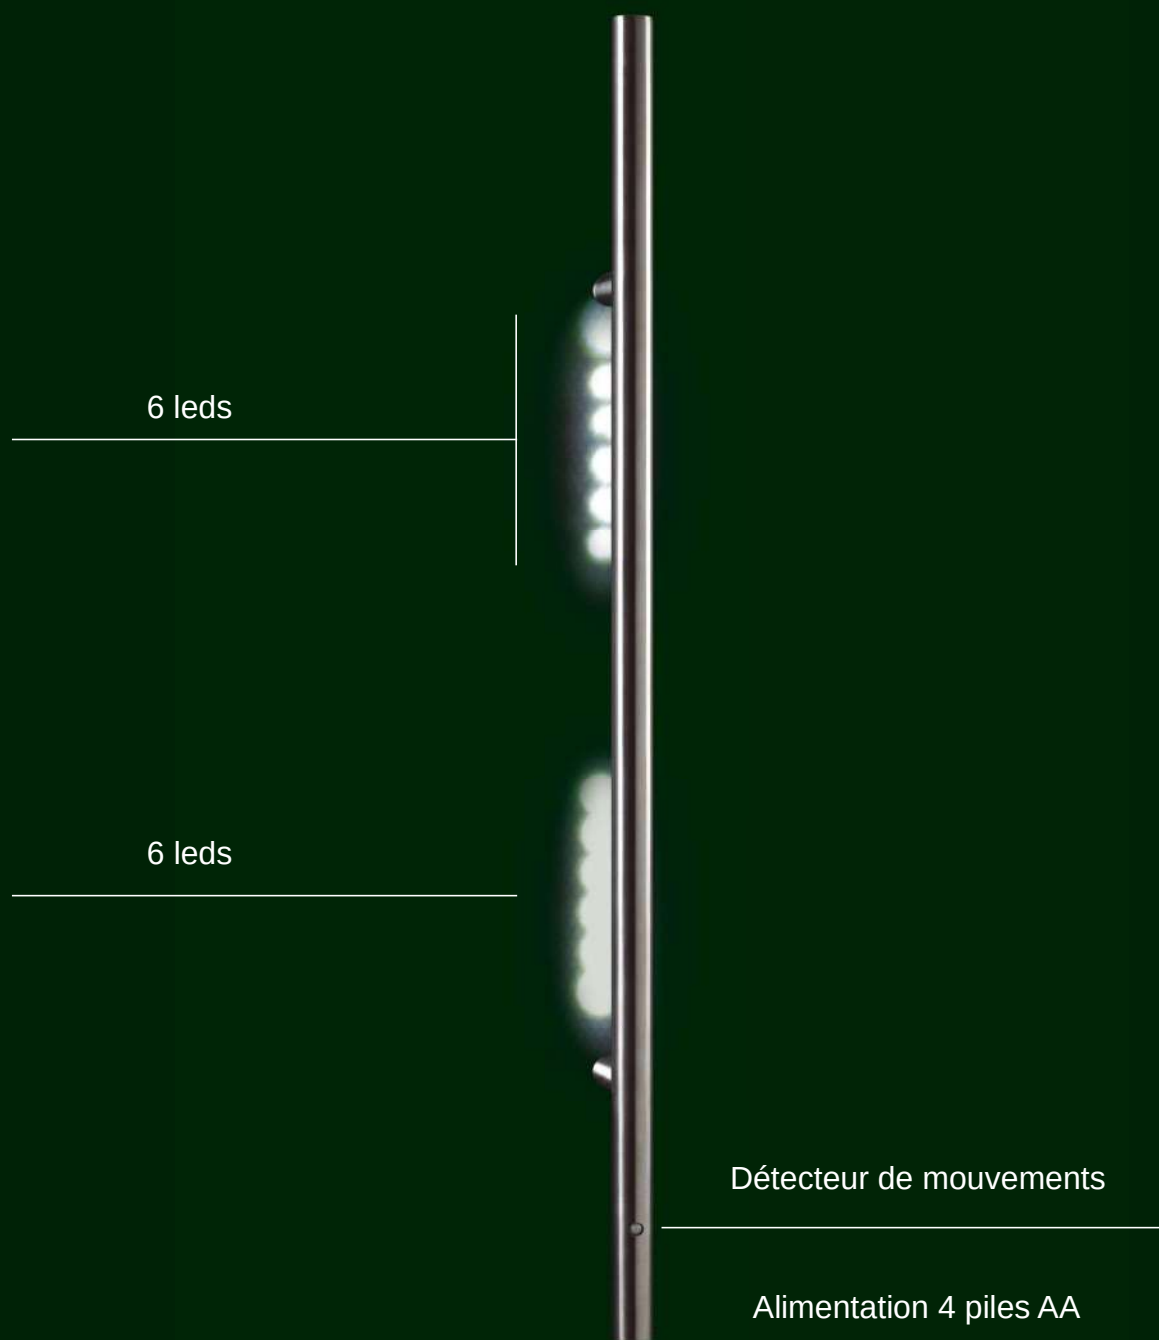

# EXCLUSIV 5

Dimensions :

1800 mm