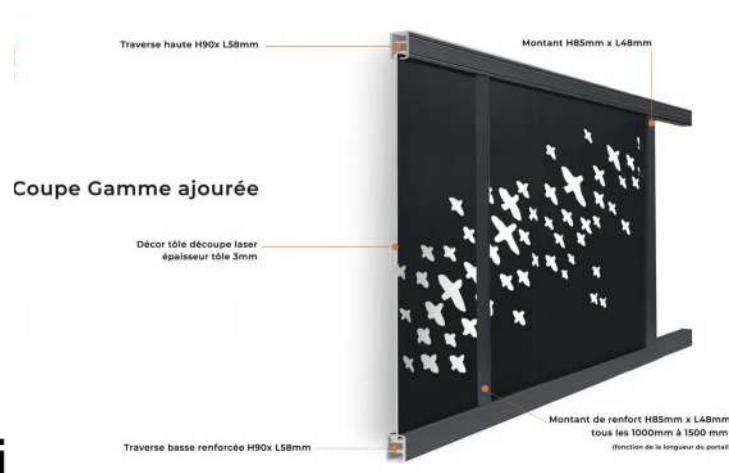

- ✓ Portail 100% ALUMINIUM traitement qualitatif: Thermolaquage.
- ✓ Certifié Qualicoat Garantie 10 ans.
- ✓ Assemblage tenons-mortaises usinages sur banc automatique.
- ✓ Montant aluminium: Largeur: 85 mm | Profondeur: 48 mm | Epaisseur cloisons 3mm
- ✓ Traverse haute Profondeur: 110 mm | Hauteur: 90 mm | Epaisseur: 3 mm avec guide intégré en extrusion.
- ✓ Traverse basse renforcée 90mm x 58 mm de serie solidairement en extrusion pour fixation de crémaillère.