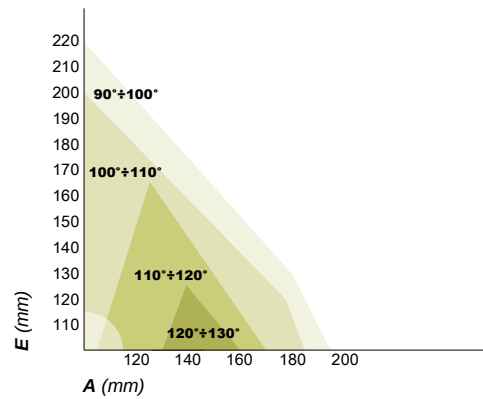

TAB

LIMITES D'UTILISATION