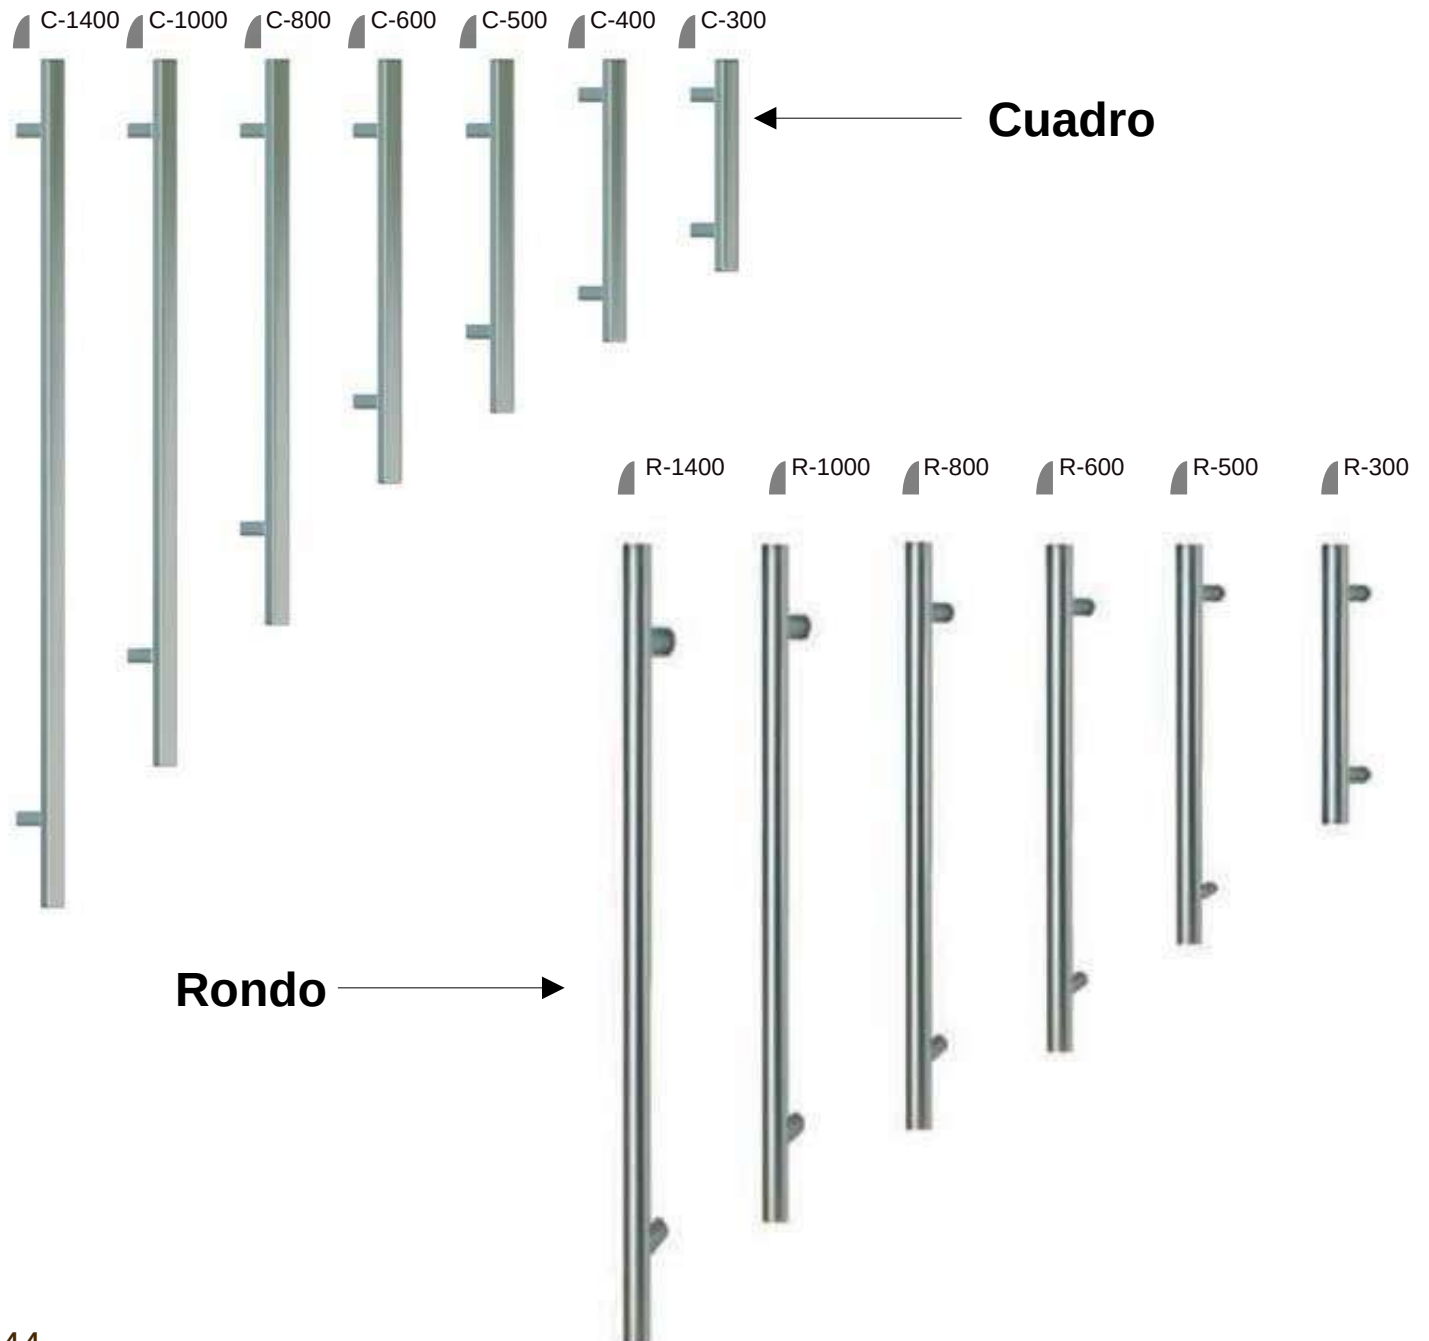

BARRES DE TIRAGE STANDARD