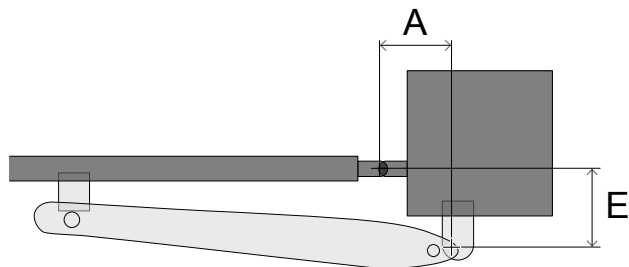

TAB

LIMITES D'UTILISATION