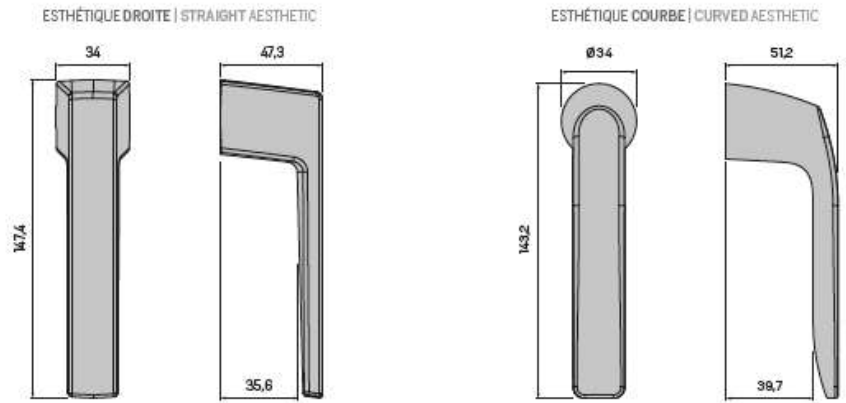

POIGNÉES STANDARD