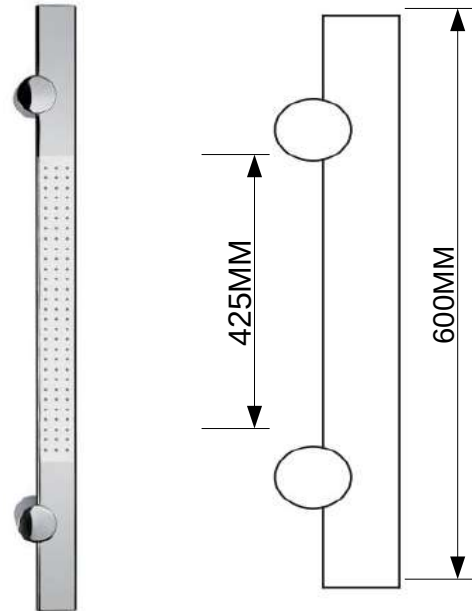

EXCLUSIV

BARRE DE TIRAGE

Eclusiv 1

Eclusiv 2

Eclusiv 3

Eclusiv 4