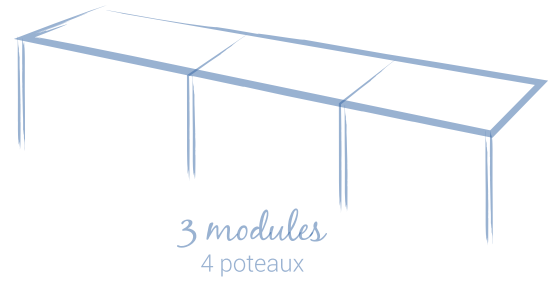

Choix de pose

Autoportant

Fixation mural