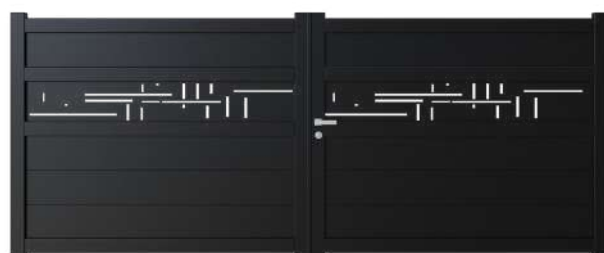

Gomera

CABRERA | TERRANÉO

PortAIL coulissant / battant / portillon / cloture

Déco alunox

Motorisation King Gate en option

Couleurs standard:

- Blanc 9016 sablé
- Gris 7016 sablé
- Noir 9005 sablé

Options: