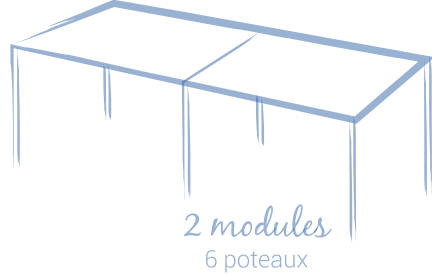

Choix de pose

Autoportant

Fixation mural