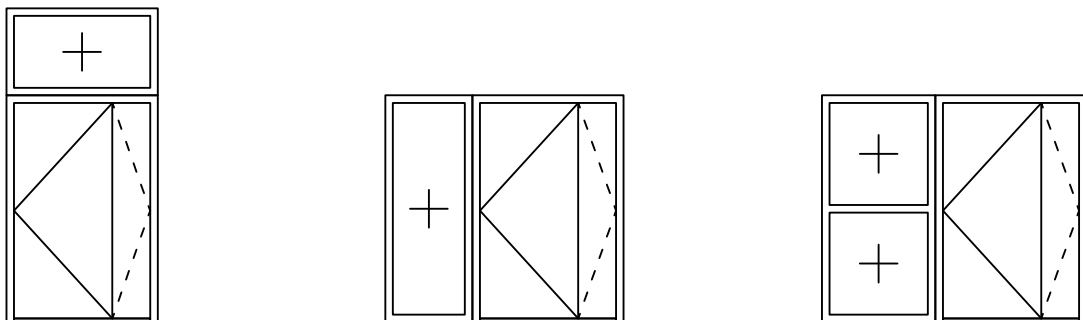

PORTÉO

TYPES D'OUVERTURES