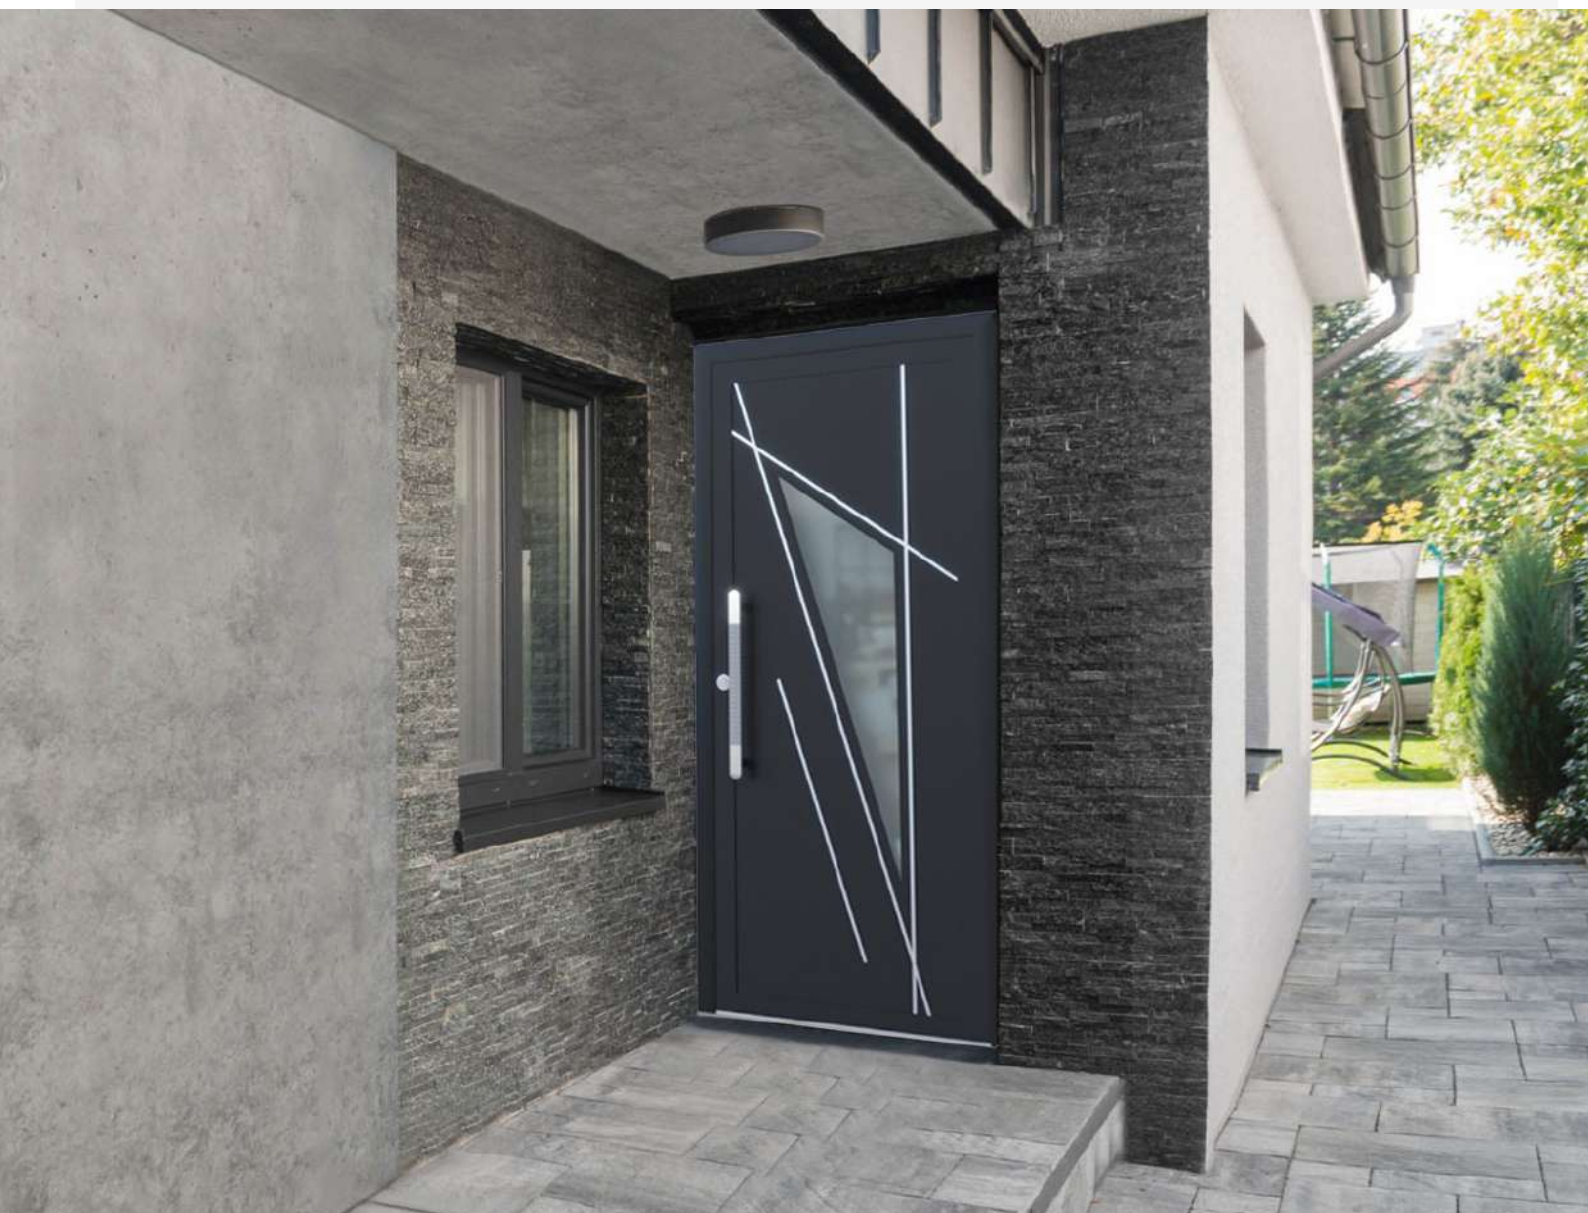

USHUAIA | ARGENTINA

Porte monobloc ral 7016 texturé
Déco inox
Vitrage dépoli
Porte ouvrant 76mm
Barre de tirage D-20
Serrure 3 ou 5 points winkhaus
Seuil PMR

Options:

- plaxage
- Bicoloration
- Poignée intégrée