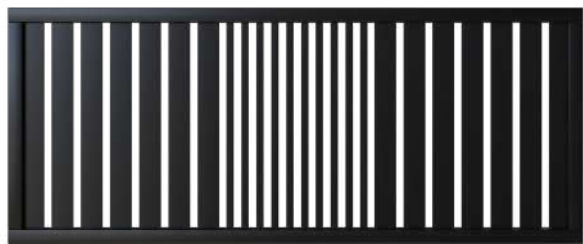

CAYMAN | CARIBÉO

PortAIL coulissant / battant / portillon / cloture

Déco alunox

Motorisation King Gate en option

Couleurs standard:

- Blanc 9016 sablé
- Gris 7016 sablé
- Noir 9005 sablé

Options:

- Plaxage
- Poignée déco
- Poignée intégrée

EPAISSEUR DE FEUILLE ALU 3,8MM