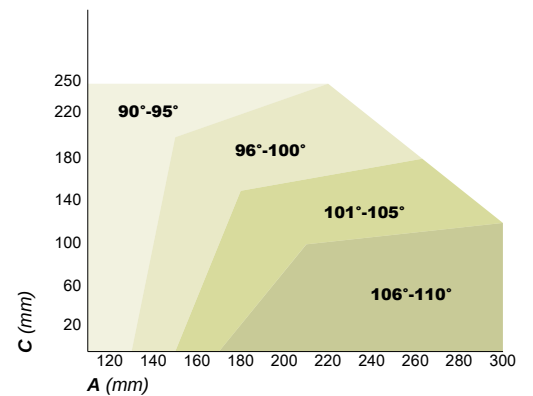

MINIMODUS

Code	Moteur	Électronique	Récepteur radio	Butée fins de course	Kit de fixation	Bras articulé	Dimension max vantail
MiniModus SL	24 Vcc	-	-	• (1)	•	•	2 m - 250 kg
MiniModus MA	24 Vcc	STARG8 24	•	• (1)	•	•	2 m - 250 kg

MINIMODUS KIT

Code	MINIMODUS MA	MINIMODUS SL	STYLO 4K	IDEA 24 PLUS	VIKY 30	NOVO LT 24 PLUS	NOVO PH 180	TAB	Dimension max vantail
MiniModus Kit 24	•	•	• (2)	•	•			•	2 m - 250 kg
MiniModus Kit 24 LT	•	•	• (1)		•				2 m - 250 kg
MiniModus Kit 24 NV	•	•	• (2)			•	•	•	2 m - 250 kg

Version 24 V disponible également pour alimentation secteur 110 V / 60 Hz

LIMITES D'UTILISATION

A	C	S	α
130	30	60	95
180	30	110	105
135	60	65	95
195	60	125	105
140	90	70	95
205	90	135	105
140	120	75	95
220	120	155	105
145	150	80	95
230	150	170	105
150	180	85	95
250	180	185	105
165	210	100	95
205	240	170	95