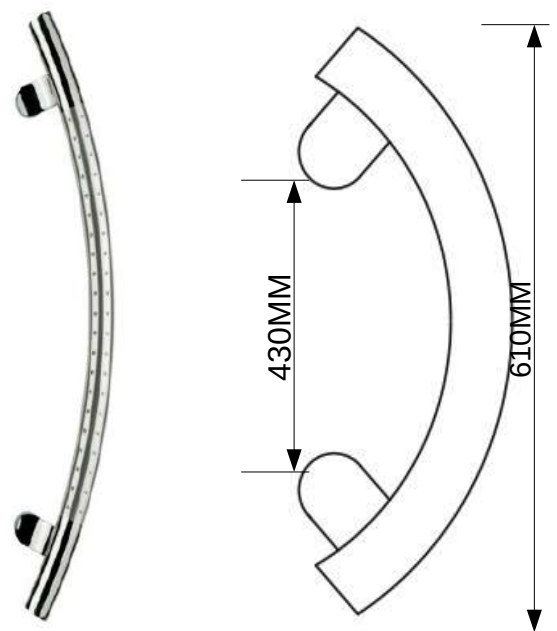

EXCLUSIV

BARRE DE TIRAGE

Eclusiv 1

Eclusiv 3

Eclusiv 4