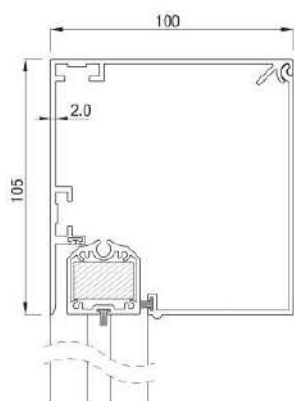

COFFRES STANDARDS

RS 100