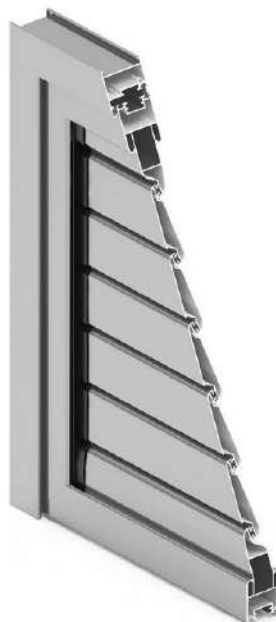

## GAMME MAJORQUE

Volet Aluminium de 40 mm, laquage fine structure ,ou laqué bois.  
Epaisseur de l'aluminium 13/15 mm

Système de volets persiennes battants à lames fixes ou orientables. Ces lames peuvent être actionnées manuellement ou être motorisées. Il permet tout en laissant rentrer la lumière d'éviter un réchauffement lors de températures excessives. Esthétique, ces volets sont un agrément et protection de vie indéniable, tout en renforçant l'efficacité thermique et acoustique des fenêtres.