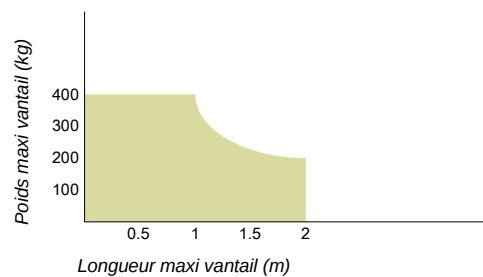

TAB

LIMITES D'UTILISATION