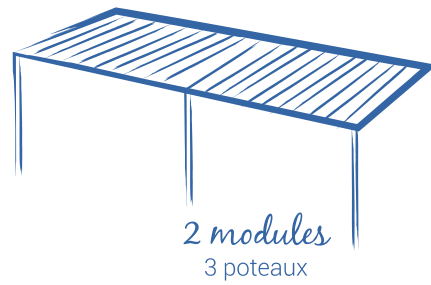

1ère ÉTAPE : Choix de pose

Autoportante

Fixation murale