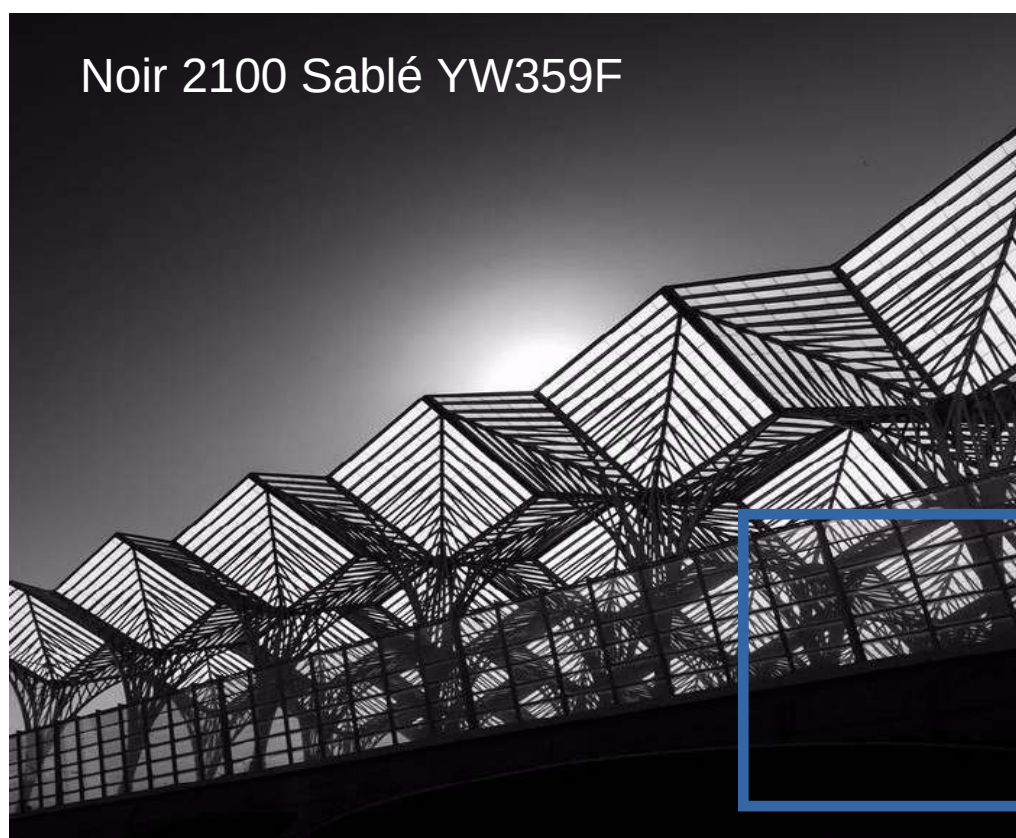

Couleurs Gamme STANDARD **PORTAILS, PORTES, PERGOLAS**

0 3

7035 TD

0 4

7039 TD

Couleurs Gamme Tendance **PORTAILS ET PORTES** \* AVEC PLUS VALUE

0 7

Gris 2150 Sablé YW365F