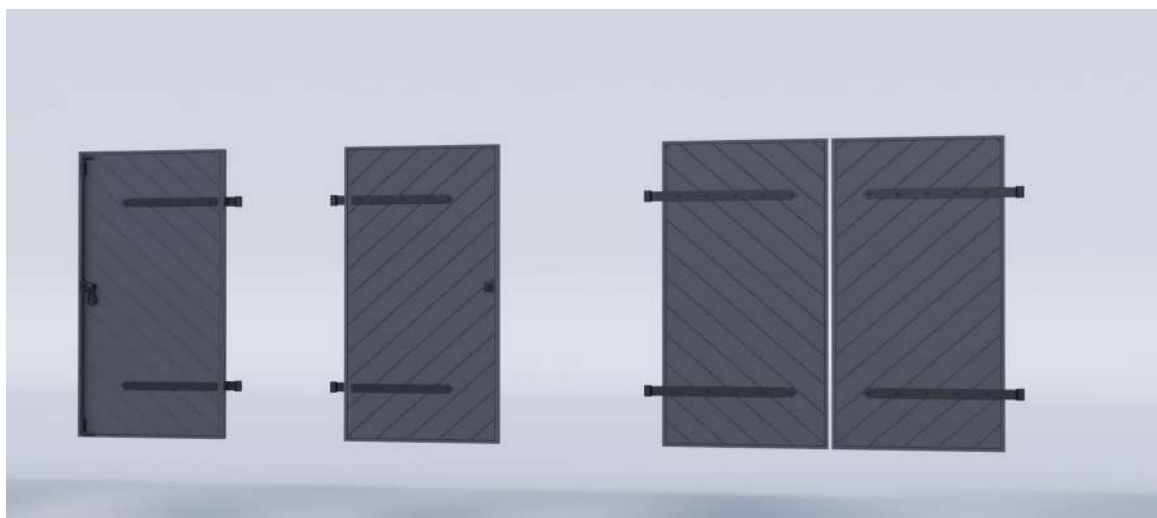

GAMME LIGHT DESIGN

Volet Aluminium isolé et renforcé de 32 mm laquage fine structure ,ou filmé bois.

Epaisseur de l'aluminium 12/10 mm

Ame isolante en mousse de Polystyrène extrudé haute densité.

Finition avec « U » périphérique en Aluminium.

Battue équipée d'un joint.

Fermeture par Espagnolette tout Aluminium

Arrêt Marseillais en composite.

LIMITES DE FABRICATION MAXI / VANTAIL : LARGEUR 1M - HAUTEUR 2,70M