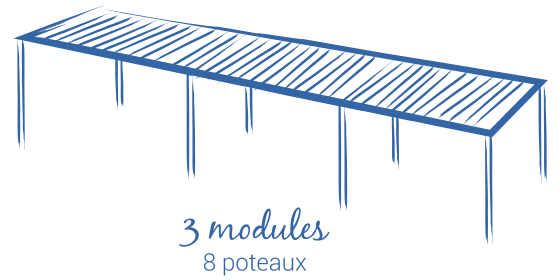

1ère ÉTAPE : Choix de pose

Autoportante

Fixation murale