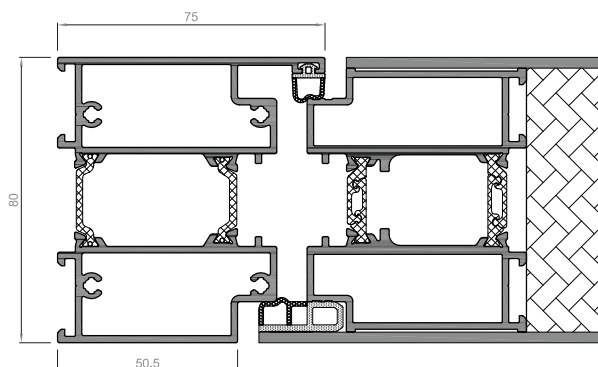

PORTÉO

PERFORMANCE ACOUSTIQUE

VITRAGE: 64 mm.

AFFAIBLISSEMENT ACOUSTIQUE: $R_w = 40$ dB.

LIMITES DIMENSIONNELLES

PORTE PIVOT

LARGEUR (L) = 1.700 mm

HAUTEUR (H) = 3.000 mm

RÉSULTATS BANC D' ESSAI

perméabilité à l'air (UNE-EN 12207:2000) : **Classe 4**

Étanchéité à l'eau (UNE-EN 12208:2000): **Classe 5A**

Résistance au vent (UNE-EN 12210:2000): **Classe C5**

Test de référence 1,20 x 2,00 m. 1 vantail.

Résistance aux impacts (UNE-EN 13049:2003): **Classe 5 (máx)**

Test de référence porte 1,80 x 2,20 m.

résistance aux ouvertures et fermetures répétées (UNE-EN 1191: 2.500.000 cycles)

Test de référence porte 0,935 x 2,20 m. 1 vantail