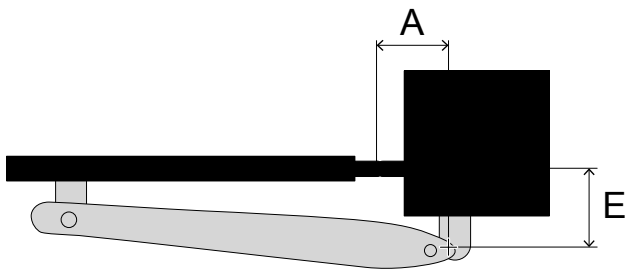

Version 24 V disponible également pour alimentation secteur 50 Hz

COUPER 24

STARG8 BOX

STYLO 4K

IDEA 24 PLUS

VIKY 30

TAB

LIMITES D'UTILISATION