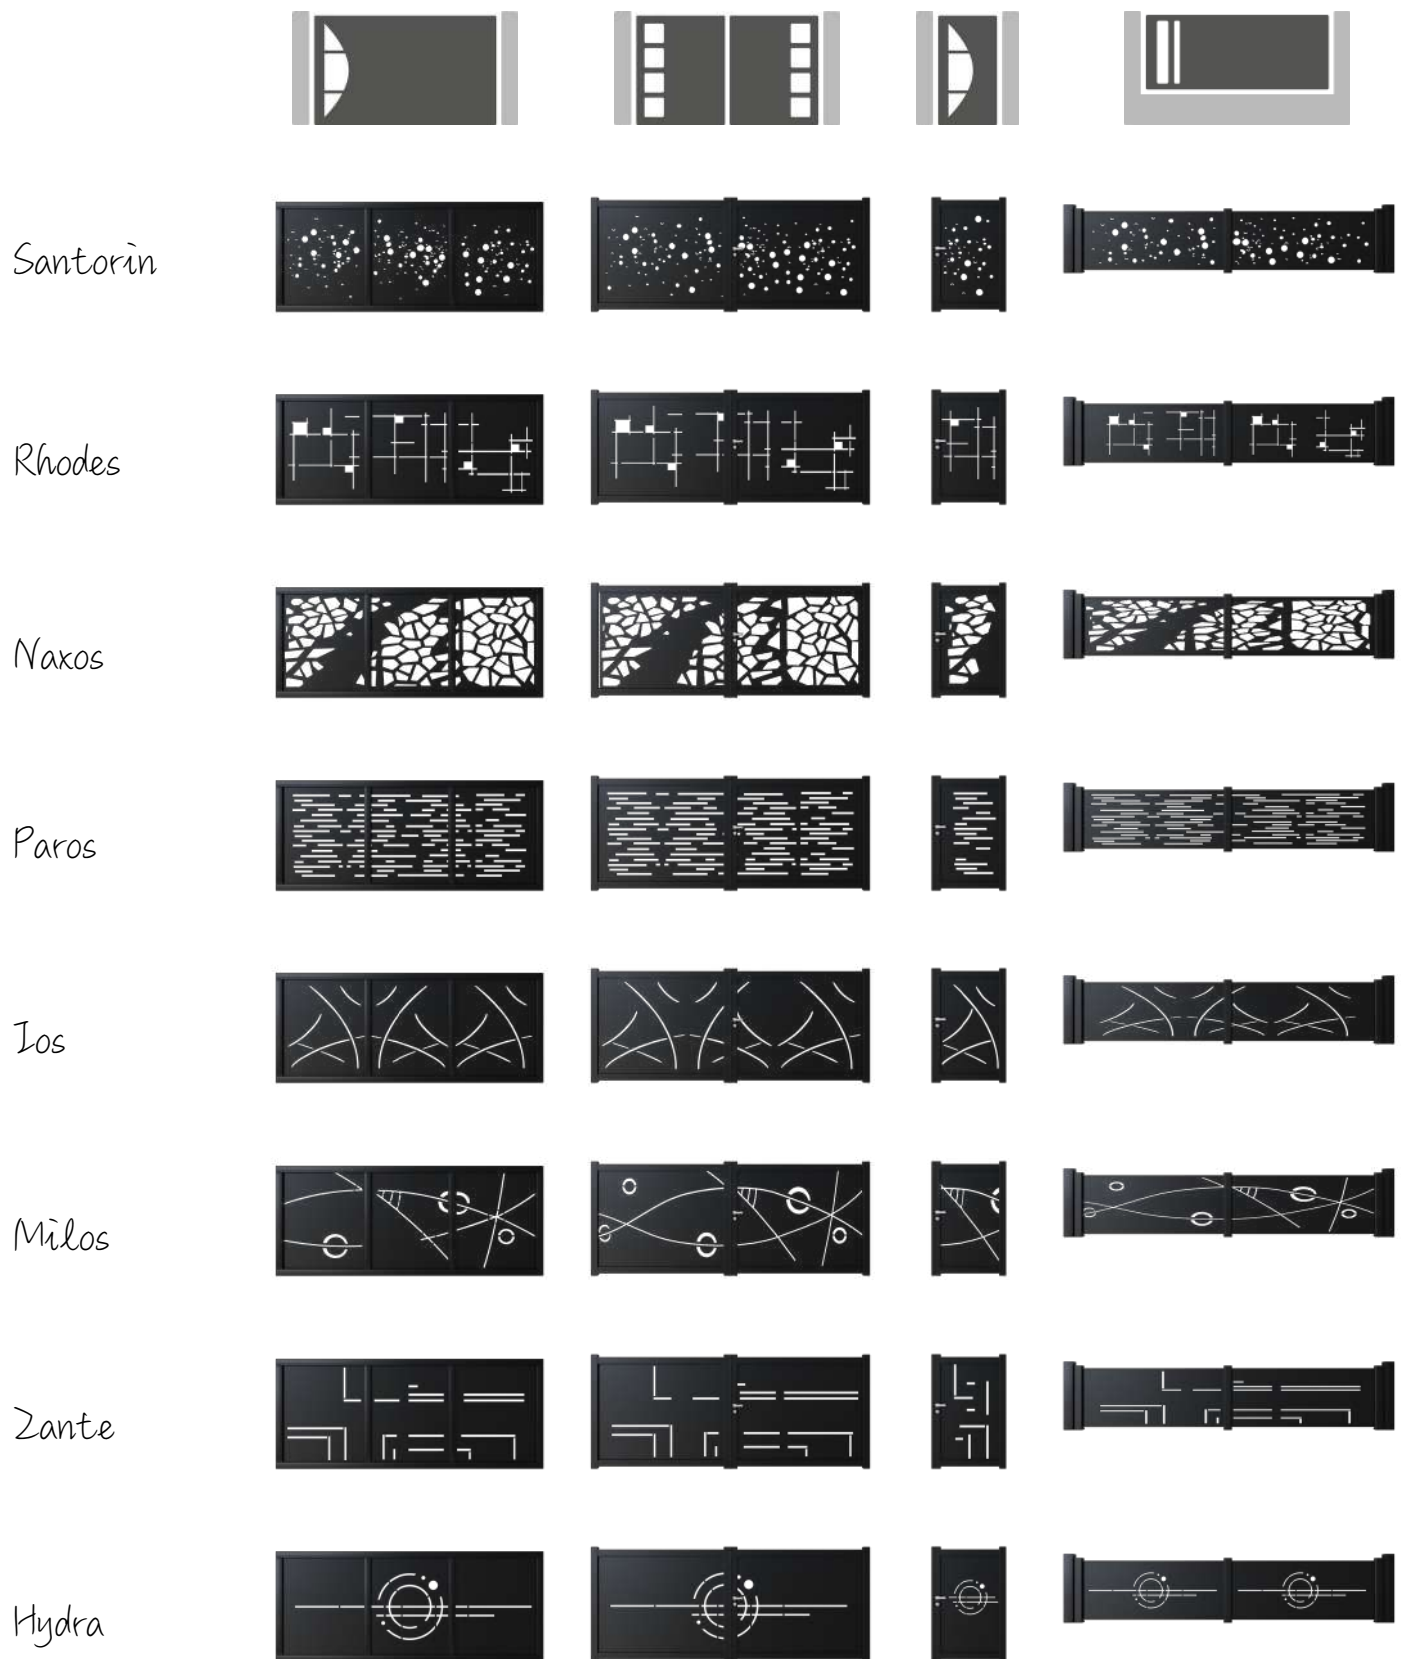

Options:

- Plaxage
- Poignée déco
- Poignée intégrée

EPAISSEUR DE FEUILLE ALU 3,8MM

TOLE PERFORÉE

ÉΓΕΟ

Ikaría

Kos

Amorgos