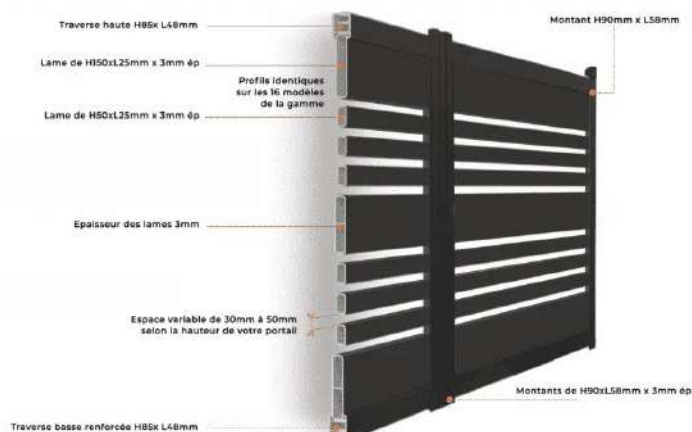

Description Portail CARIBÉO

L'unicité de la gamme CARIBÉO réside dans son design minimaliste à lames horizontales, que vous ne trouverez nulle part ailleurs. Ce portail battant dispose d'une garantie de 10 ans et de la norme ISO 9001. Nous créerons votre portail battant sur-mesure. Hormis nos trois couleurs par défaut (blanc, anthracite, noir), nous pouvons proposer la teinte de votre choix. Que vous vous situiez ou non en milieu salin, le thermolaquage Qualicoat permet à votre portail battant de ne pas s'écailler ni s'affadir. Étant un modèle à barreaux, il peut s'associer avec l'ensemble des façades. L'aluminium extrudé qui compose ce portail battant rigidifie la structure de ce modèle, qui est doté de lames de 150mm et 50mm. ALUPRO a pour objectif de vous proposer des produits de haute qualité, au meilleur prix.

- ✓ Portail 100% ALUMINIUM traitement qualitatif: Thermolaquage.
- ✓ Certifié Qualicoat Garantie 10 ans.
- ✓ Assemblage tenons-mortaises usinages sur banc automatique.
- ✓ Montant aluminium: Largeur: 85 mm | Profondeur: 48 mm | Epaisseur cloisons 3mm
- ✓ Traverses aluminium : 90 mm x 58 mm.
- ✓ Combinaison de lames de hauteur: 150 et 50 mm avec une profondeur de 25 mm ainsi qu'une épaisseur de 3 mm.
- ✓ Espace entre les lames : 50 mm ajusté selon dimensions du portail.
- ✓ Traverse adaptée pour fixation de moteur.