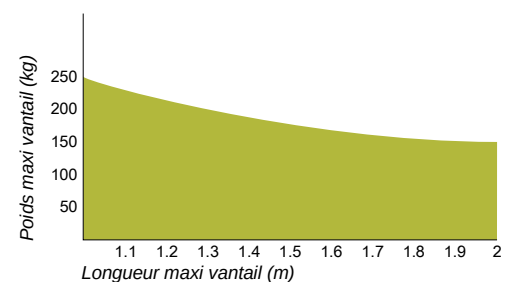

MINIMODUS

Code	Moteur	Électronique	Récepteur radio	Butée fins de course	Kit de fixation	Bras articulé	Dimension max vantail
MiniModus SL	24 Vcc	-	-	• (1)	•	•	2 m - 250 kg
MiniModus MA	24 Vcc	STARG8 24	•	• (1)	•	•	2 m - 250 kg

MINIMODUS KIT

Code	MINIMODUS MA	MINIMODUS SL	STYLO 4K	IDEA 24 PLUS	VIKY 30	NOVO LT 24 PLUS	NOVO PH 180	TAB	Dimension max vantail
MiniModus Kit 24	•	•	• (2)	•	•			•	2 m - 250 kg
MiniModus Kit 24 LT	•	•	• (1)		•				2 m - 250 kg
MiniModus Kit 24 NV	•	•	• (2)			•	•	•	2 m - 250 kg

Version 24 V disponible également pour alimentation secteur 110 V / 60 Hz

LIMITES D'UTILISATION

A	C	S	α
130	30	60	95
180	30	110	105
135	60	65	95
195	60	125	105
140	90	70	95
205	90	135	105
140	120	75	95
220	120	155	105
145	150	80	95
230	150	170	105
150	180	85	95
250	180	185	105
165	210	100	95
205	240	170	95