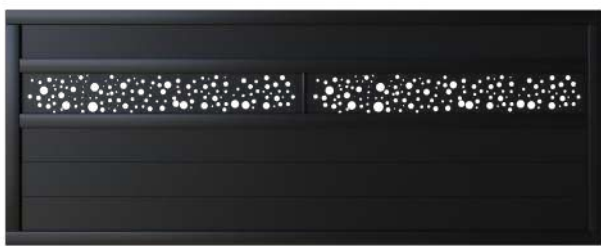

Motorisation King Gate en option

Couleurs standard:

- Blanc 9016 sablé
- Gris 7016 sablé
- Noir 9005 sablé

Options:

- Plaxage
- Poignée déco
- Poignée intégrée

EPAISSEUR DE FEUILLE ALU 3,8MM

TOLE PERFORÉE

IBIZA | TERRANÉO