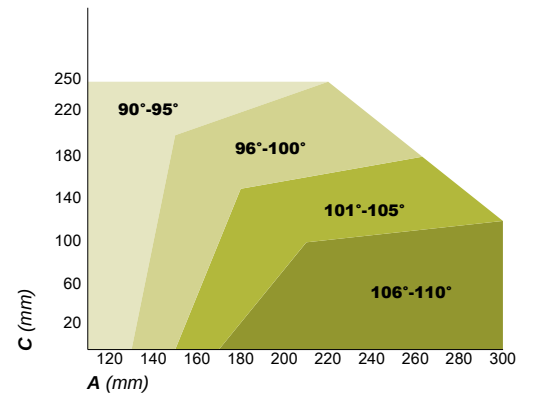

MINIMODUS

Code	Moteur	Électronique	Récepteur radio	Butée fins de course	Kit de fixation	Bras articulé	Dimension max vantail
MiniModus SL	24 Vcc	-	-	• (1)	•	•	2 m - 250 kg
MiniModus MA	24 Vcc	STARG8 24	•	• (1)	•	•	2 m - 250 kg

MINIMODUS KIT

Code	MINIMODUS MA	MINIMODUS SL	STYLO 4K	IDEA 24 PLUS	VIKY 30	NOVO LT 24 PLUS	NOVO PH 180	TAB	Dimension max vantail
MiniModus Kit 24	•	•	• (2)	•	•			•	2 m - 250 kg
MiniModus Kit 24 LT	•	•	• (1)		•				2 m - 250 kg
MiniModus Kit 24 NV	•	•	• (2)			•	•	•	2 m - 250 kg

Version 24 V disponible également pour alimentation secteur 110 V / 60 Hz

LIMITES D'UTILISATION

A	C	S	α
130	30	60	95
180	30	110	105
135	60	65	95
195	60	125	105
140	90	70	95
205	90	135	105
140	120	75	95
220	120	155	105
145	150	80	95
230	150	170	105
150	180	85	95
250	180	185	105
165	210	100	95
205	240	170	95