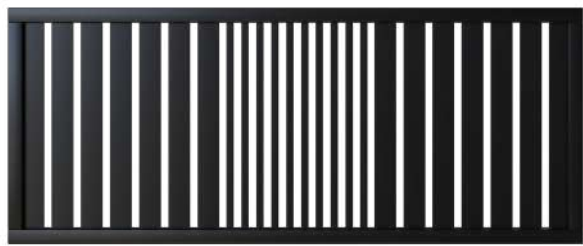

L'unicité de la gamme CARIBÉO réside dans son design minimaliste à lames horizontales, que vous ne trouverez nulle part ailleurs. Ce portail battant dispose d'une garantie de 10 ans et de la norme ISO 9001. Nous créerons votre portail battant sur-mesure. Hormis nos trois couleurs par défaut (blanc, anthracite, noir), nous pouvons proposer la teinte de votre choix. Que vous vous situiez ou non en milieu salin, le thermolaquage Qualicoat permet à votre portail battant de ne pas s'écailler ni s'affadir. Étant un modèle à barreaux, il peut s'associer avec l'ensemble des façades. L'aluminium extrudé qui compose ce portail battant rigidifie la structure de ce modèle, qui est doté de lames de 150mm et 50mm. ALUPRO a pour objectif de vous proposer des produits de haute qualité, au meilleur prix.

CAY | CARIBÉO

PortAIL coulissant / battant / portillon / cloture

Déco aluinox

Motorisation King Gate en option

Couleurs standard:

- Blanc 9016 sablé
- Gris 7016 sablé
- Noir 9005 sablé

Options:

- Plaxage
- Poignée déco
- Poignée intégrée

EPAISSEUR DE FEUILLE ALU 3,8MM

CAYMAN | CARIBÉO

PortAIL coulissant / battant / portillon / cloture

Déco alunox

Motorisation King Gate en option

Couleurs standard:

- Blanc 9016 sablé
- Gris 7016 sablé
- Noir 9005 sablé