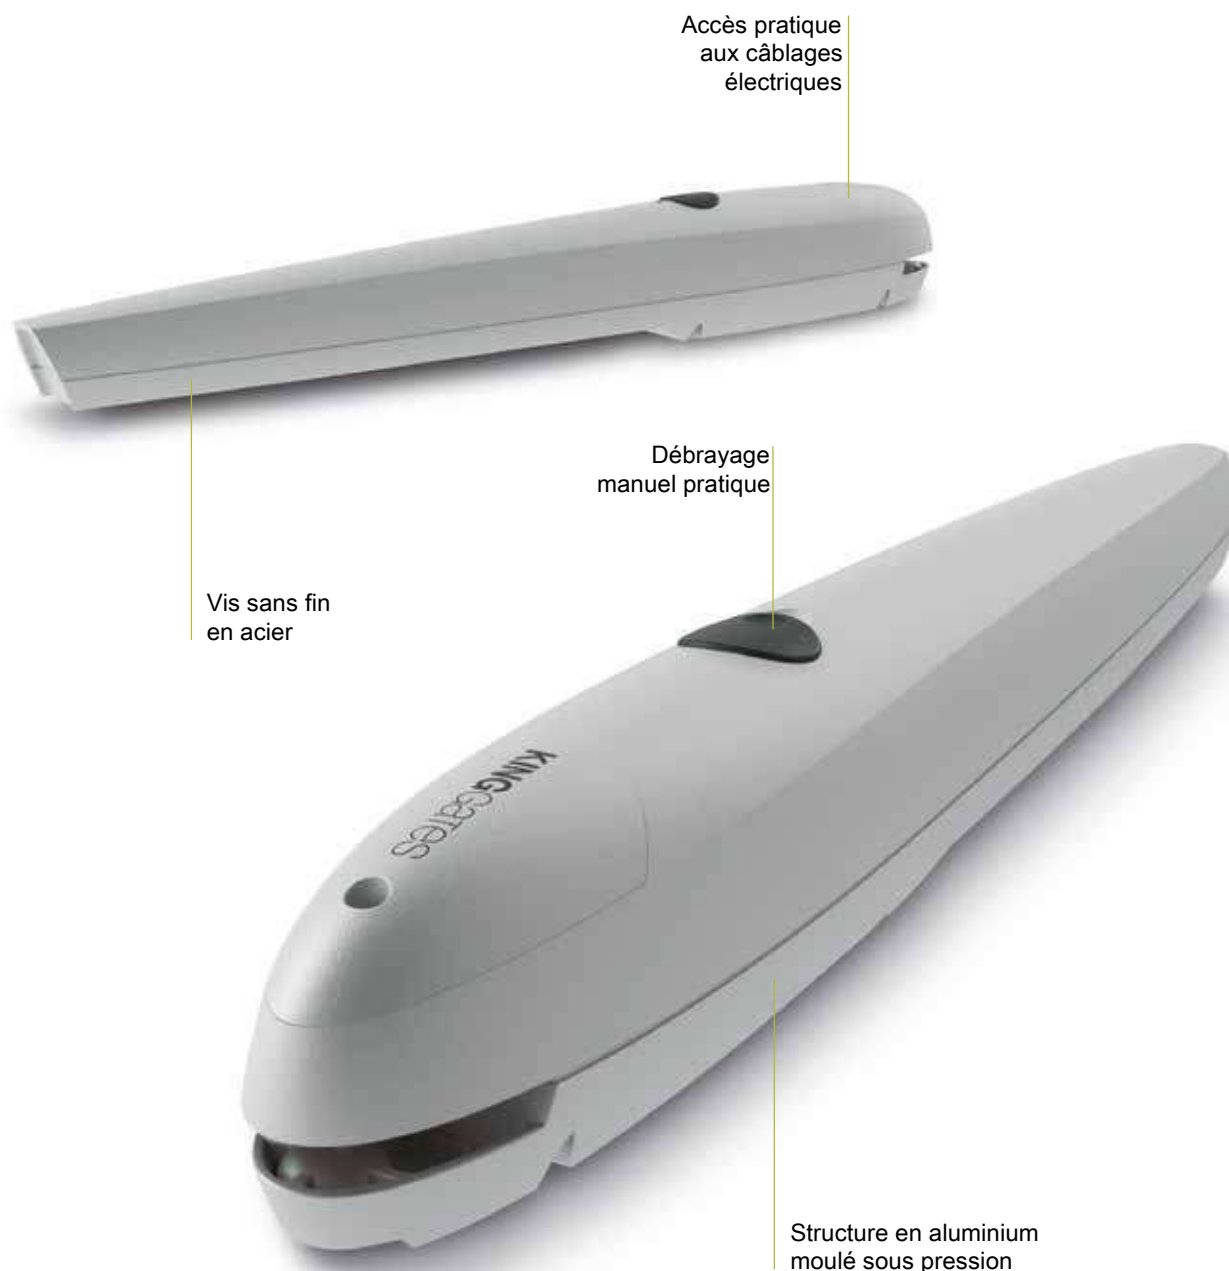

Couper 24 KINGGATES

Automatismes pour **portails battants avec vantaux**
jusqu'à 2 m - 400 kg

Accès pratique
aux câblages
électriques

Débrayage
manuel pratique

Vis sans fin
en acier

Structure en aluminium
moulé sous pression