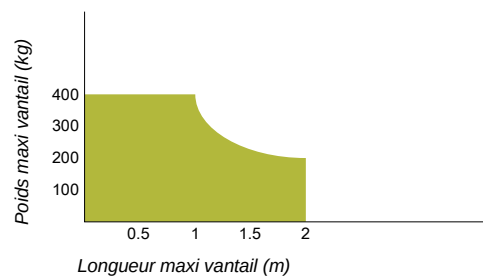

Version 24 V disponible également pour alimentation secteur 50 Hz

COUPER 24

STARG8 BOX

STYLO 4K

IDEA 24 PLUS

VIKY 30

TAB

LIMITES D'UTILISATION