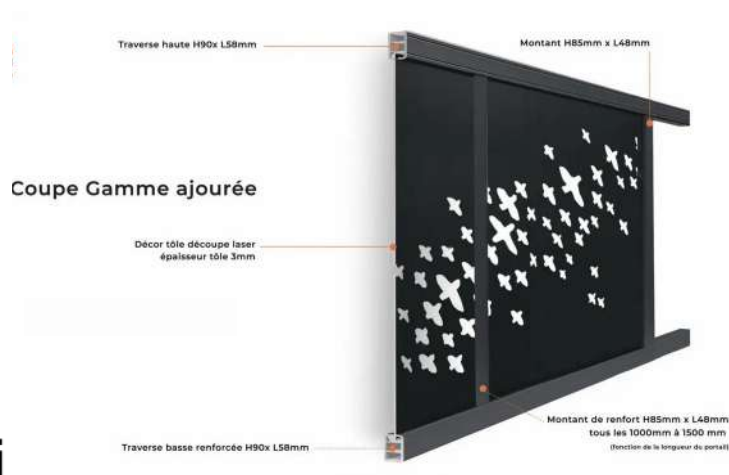

- Poignée déco
- Poignée intégrée

EPAISSEUR DE FEUILLE ALU 3,8MM

DÉCO FILM PVC

ÉΓΕΟ

ÉGÉO

Description Portail ÉGÉO

Si ce portail ÉGÉO fait partie des produits les plus souvent demandés, c'est sans le moindre doute pour leurs motifs ajourés. Il s'agit d'une gamme qui habillera élégamment votre façade. Ce portail bénéficie d'une garantie de 10 ans et de la norme ISO 9001. Nous thermolaquons votre portail coulissant selon vos inspirations : trois références sont proposées de série (anthracite, noir, blanc), mais nous avons la possibilité de personnaliser totalement la couleur. La peinture est réalisée par thermolaquage, et dispose du label Qualicoat : sa couleur ne s'affadit pas, et ne s'écaille pas au fil du temps. C'est également le cas en milieu salin. Bien sûr, ce portail coulissant se fabrique sur-mesure, selon vos dimensions. En matière de structure, ce produit dispose de découpes laser sur tôle aluminium perforée de 3mm d'épaisseur, un soin tout particulier est apporté à la fabrication et il s'agit d'un modèle en 100% aluminium extrudé, afin d'éviter tout gondolage éventuel année après année. Petits prix et qualité irréprochable sont font de ALUPRO un acteur clé du marché !

- ✓ Portail 100% ALUMINIUM traitement qualitatif: Thermolaquage.
- ✓ Certifié Qualicoat Garantie 10 ans.
- ✓ Assemblage tenons-mortaises usinages sur banc automatique.
- ✓ Montant aluminium: Largeur: 85 mm | Profondeur: 48 mm | Epaisseur cloisons 3mm
- ✓ Traverse haute Profondeur: 110 mm | Hauteur: 90 mm | Epaisseur: 3 mm avec guide intégré en extrusion.
- ✓ Traverse basse renforcée 90mm x 58 mm de serie solidairement en extrusion pour fixation de crémaillère.