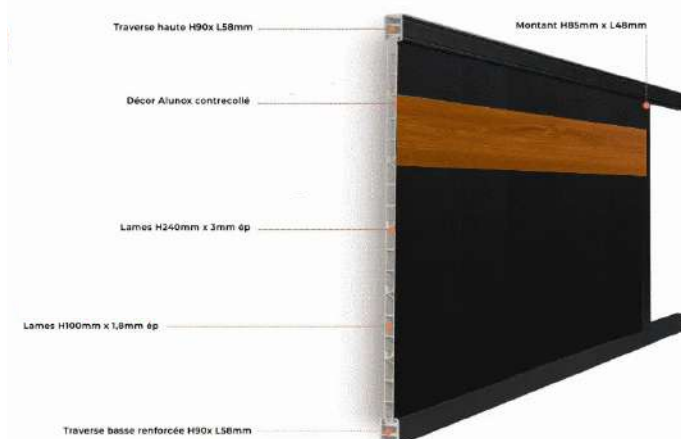

Garantie Qualicoat : vous n'aurez ainsi qu'un entretien moindre à réaliser concernant votre futur portail.

Vous pourrez également choisir les dimensions sur-mesure pour vous, ainsi que le sens d'ouverture, à droite ou à gauche en fonction de la configuration de votre logement.

Sachez également que votre portail sera réalisé avec un aluminium extrudé d'une épaisseur de 3 mm, vous garantissant une excellente robustesse, il est ainsi paré contre les risques de déformations qui pourraient survenir au fil du temps.

- ✓ Portail 100% ALUMINIUM traitement qualitatif: Thermolaquage.
- ✓ Certifié Qualicoat Garantie 10 ans.
- ✓ Assemblage tenons-mortaises usinages sur banc automatique robotisé.
- ✓ Montant aluminium: Largeur:85 mm|Profondeur:48 mm |Epaisseur cloisons:3 mm
- ✓ Lames de remplissage:Hauteur 240 mmX Profondeur25 mm x Epaisseur 3 mm.
- ✓ Avec 2 contre cloisons (lame la plus robuste du marché)
- ✓ Traverse haute Profondeur: 110 mm | Hauteur: 90 mm | Epaisseur 3 mm avec guide intégré en extrusion.
- ✓ Traverse basse renforcée de serie solidairement en extrusion pour fixation de crémaillère.
- ✓ Décoration lame filmé bois, ciment, acier .