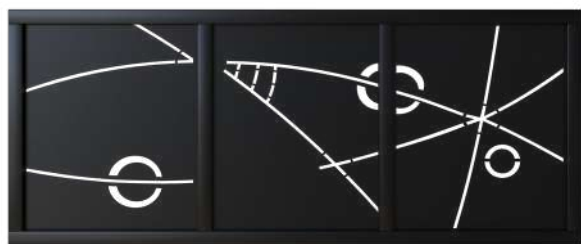

MILOS | ÉGÉO

PortAIL coulissant / battant / portillon / cloture

Déco alunox

Motorisation King Gate en option

Couleurs standard:

- Blanc 9016 sablé
- Gris 7016 sablé
- Noir 9005 sablé

Options:

- Plaxage
- Poignée déco
- Poignée intégrée

EPAISSEUR DE FEUILLE ALU 3,8MM

TOLE PERFORÉE