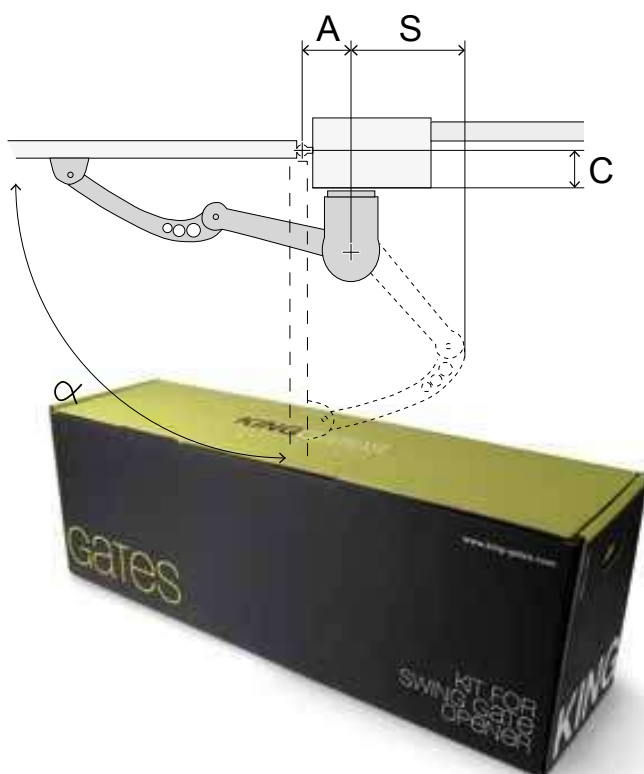

MINIMODUS

Code	Moteur	Électronique	Récepteur radio	Butée fins de course	Kit de fixation	Bras articulé	Dimension max vantail
MiniModus SL	24 Vcc	-	-	• (1)	•	•	2 m - 250 kg
MiniModus MA	24 Vcc	STARG8 24	•	• (1)	•	•	2 m - 250 kg

MINIMODUS KIT

Code	MINIMODUS MA	MINIMODUS SL	STYLO 4K	IDEA 24 PLUS	VIKY 30	NOVO LT 24 PLUS	NOVO PH 180	TAB	Dimension max vantail
MiniModus Kit 24	•	•	• (2)	•	•			•	2 m - 250 kg
MiniModus Kit 24 LT	•	•	• (1)		•				2 m - 250 kg
MiniModus Kit 24 NV	•	•	• (2)			•	•	•	2 m - 250 kg

Version 24 V disponible également pour alimentation secteur 110 V / 60 Hz

LIMITES D'UTILISATION

A	C	S	α
130	30	60	95
180	30	110	105
135	60	65	95
195	60	125	105
140	90	70	95
205	90	135	105
140	120	75	95
220	120	155	105
145	150	80	95
230	150	170	105
150	180	85	95
250	180	185	105
165	210	100	95
205	240	170	95