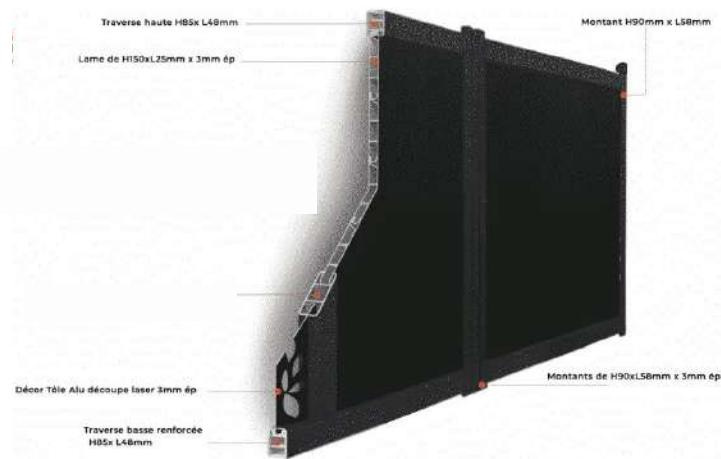

Cay

Guana

Anegada

Inagua

TERRANÉO

TERRANÉO

Description Portail TERRANÉO

La gamme TERRANÉO est parmi les produits les plus appréciés par notre clientèle de par son motif ajouré géométrique, que vous ne trouverez chez aucun autre. Hormis nos 3 couleurs de série (noir, blanc et gris anthracite), il faut savoir que toutes les coloris sont envisageables : fournissez-nous simplement le RAL de votre choix. Que vous soyez ou non en milieu salin, le thermolaquage Qualicoat résiste aux éléments et au temps. Ce portail battant bénéficie d'une garantie de 10 ans et de la norme ISO 9001. Étant un modèle semi-ajouré, il peut convenir à toutes les façades. L'aluminium extrudé composant ce produit rigidifie la structure de ce modèle, qui se compose de lames de 240mm de hauteur et sections de lames de 3mm d'épaisseur. Nous concevons votre portail battant sur-mesure, en fonction de vos dimensions. Qualité, esthétique et petit prix sont les maîtres mots chez ALUPRO !

- ✓ Portail 100% ALUMINIUM traitement qualitatif: Thermolaquage.
- ✓ Certifié Qualicoat Garantie 10 ans.
- ✓ Assemblage tenons-mortaises usinages sur banc automatique robotisé.
- ✓ Montant aluminium: Largeur: 85 mm | Profondeur: 48 mm | Epaisseur cloisons 3mm
- ✓ Traverses aluminium: 90 mm x 58 mm.
- ✓ Epaisseur cloisons 3mm.
- ✓ Panneau de remplissage déco perforé: tôle aluminium ajourée de 3mm d'épaisseur parclosée en périphérique.
- ✓ Aucune visse ni soudure pour conserver l'esthétique.
- ✓ Traverse haute Profondeur: 110mm | Hauteur: 90mm | Epaisseur: 3mm avec guide intégré en extrusion.