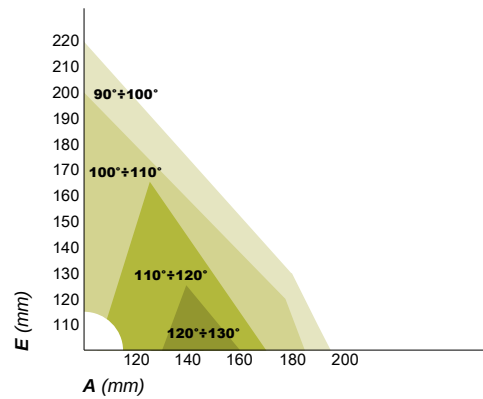

Version 24 V disponible également pour alimentation secteur 50 Hz

COUPER 24

STARG8 BOX

STYLO 4K

IDEA 24 PLUS

VIKY 30

TAB

LIMITES D'UTILISATION