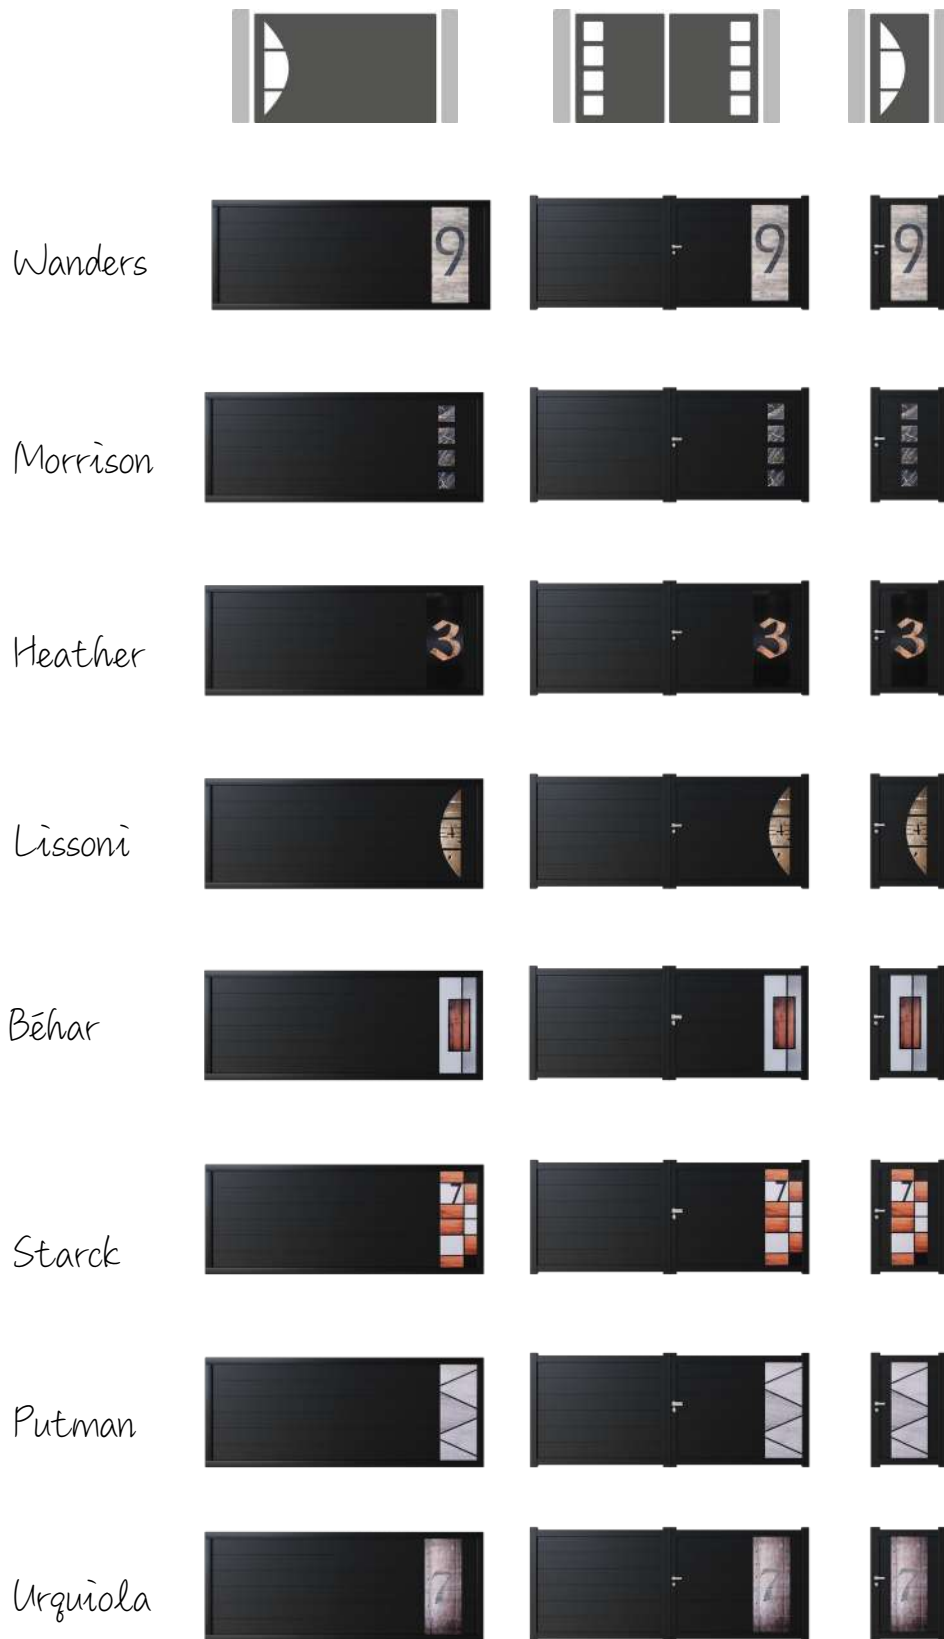

- Blanc 9016 sablé
- Gris 7016 sablé
- Noir 9005 sablé

Options:

- Plaxage
- Poignée déco
- Poignée intégrée

EPAISSEUR DE FEUILLE ALU 3,8MM

IMPRESSION NUMÉRIQUE ANTI UV

CRÉATIVE

CRÉAGLASS

L'art verrier ...