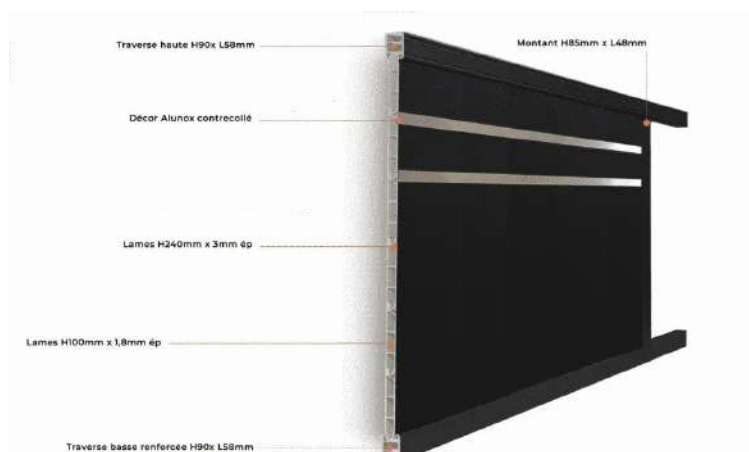

Garantie Qualicoat : vous n'aurez ainsi qu'un entretien moindre à réaliser concernant votre futur portail.

Vous pourrez également choisir les dimensions sur-mesure pour vous, ainsi que le sens d'ouverture, à droite ou à gauche en fonction de la configuration de votre logement.

Sachez également que votre portail sera réalisé avec un aluminium extrudé d'une épaisseur de 3 mm, vous garantissant une excellente robustesse, il est ainsi paré contre les risques de déformations qui pourraient survenir au fil du temps.

- ✓ Portail 100% ALUMINIUM traitement qualitatif: Thermolaquage.
- ✓ Certifié Qualicoat Garantie 10 ans.
- ✓ Assemblage tenons-mortaises usinages sur banc automatique robotisé.
- ✓ Montant aluminium: Largeur:85 mm|Profondeur:48 mm |Epaisseur cloisons:3 mm
- ✓ Lames de remplissage:Hauteur 240 mmX Profondeur25 mm x Epaisseur 3 mm.
- ✓ Avec 2 contre cloisons (lame la plus robuste du marché)
- ✓ Traverse haute Profondeur: 110 mm | Hauteur: 90 mm | Epaisseur 3 mm avec guide intégré en extrusion.
- ✓ Traverse basse renforcée de serie solidairement en extrusion pour fixation de crémaillère.
- ✓ Décoration Alunox sur mesure intérieur et extérieur.